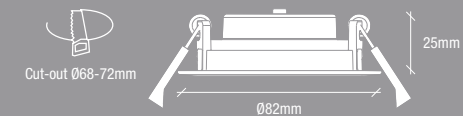

nordlux®

MONOLO

Item N°: 2510300101

Db: 2427474

Hvid/Weiss/White

Vit/Blanc/Wit

Max. number of interconnections : 15pcs

Lumen	450 / 230 / 70lm
Dimmability	Non-dimmable
Wattage	LED 4.8W
Light source	Fixed LED Module
CCT	3000K Warm white
IP class	IP20
Lifetime	30 000 hours
Voltage	220-240V~ 50Hz
Class	Class II
Beam angle	36°
CRI	80
Mercury/Hg	0mg
Material	Plastic

www.nordlux.com