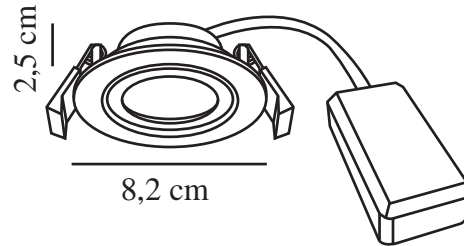

MONOLO 1-KIT | EINBAUSTRAHLER | WEISS

2510300101

nordlux®

Spannung (V): 220-240 Volt
IP-Grad: IP20
Klasse (Klasse 1, Klasse 2, Klasse 3): Klasse 2 (Dopp. isoliert)
Leuchtmittelsockel: LED Module
Parallelschaltung: True

Hauptmaterial: Plastik
Sekundärmaterial: Plastik
Farbe: Weiss

Höhe (cm): 2.5
Länge (cm): 8.2
Direkt in die Isolierung montieren: False
Neigungswinkel (°): 30

EAN: 5704924023170
TUN: 2427474
Artikelnummer: 2510300101

Stück pro Hauptkarton: 3
Verkaufsbox Höhe (cm): 13
Verkaufsbox Breite (cm): 13
Verkaufsbox Tiefe (cm): 5.5
Verkaufsbox Volumen m³: 0.0009
Produkt Nettogewicht (kg): 0.095

Helligkeit des Lichts (Lumen): 450
Farbtemperatur (K): 3000
Ra-Wert : 80
Lebensdauer (Std.): 30000
Abstrahlwinkel (°) : 36
Energieklasse: E
Tatsächliche Watt (W): 4.8