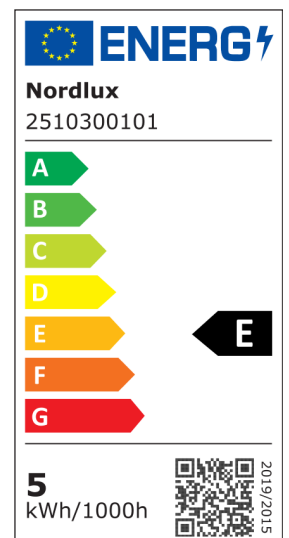

Spænding (V): 220-240 Volt
IP-vurdering: IP20
Klasse (klasse 1, klasse 2, klasse 3): Klasse 2 (Dobbelt isoleret)
Pærefatning: LED Module
Parallelforbindelse: True

Primært materiale: Plast
Sekundært materiale: Plast
Farve: Hvid

Højde (cm): 2.5
Længde (cm): 8.2
Monteres direkte i isolering: False
Vippevinkel (°): 30

EAN-nummer: 5704924023170
TUN: 2427474
Varenummer: 2510300101

Stk. pr. master-kasse: 3
Salgskasse, højde (cm): 13
Salgskasse, bredde (cm): 13
Salgskasse, dybde (cm): 5.5
Salgskasse, volumen (m³): 0.0009
Nettovægt af produkt (kg): 0.095

Lysstyrke (lumen): 450
Farvetemperatur (K): 3000
Ra-værdi : 80
Levetid (timer): 30000
Strålevinkel (°) : 36
Energiklasse: E
Faktisk effekt (W): 4.8

- Installation uden brug af værktøj • 3-trins Moodmaker™-dæmpning ved hjælp af din almindelige vægkontakt • Lang LED-levetid (30.000 timer)
- Vipbart, retningsbestemt lys • 5 års LED-garanti