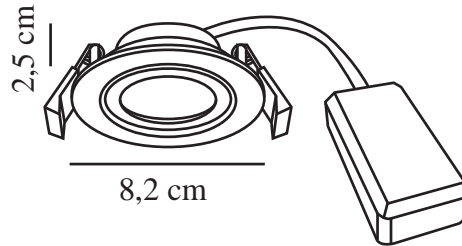

MONOLO 1-KIT | INDBYGNINGSSPOT | HVID

2510300101

nordlux®

Spænding (V): 220-240 Volt
IP-vurdering: IP20
Klasse (klasse 1, klasse 2, klasse 3): Klasse 2 (Dobbelt isoleret)
Pærefatning: LED Module
Parallelforbindelse: True

Primært materiale: Plast
Sekundært materiale: Plast
Farve: Hvid

Højde (cm): 2.5
Længde (cm): 8.2
Monteres direkte i isolering: False
Vippevinkel (°): 30

EAN-nummer: 5704924023170
TUN: 2427474
Varenummer: 2510300101

Stk. pr. master-kasse: 3
Salgskasse, højde (cm): 13
Salgskasse, bredde (cm): 13
Salgskasse, dybde (cm): 5.5
Salgskasse, volumen (m³): 0.0009
Nettovægt af produkt (kg): 0.095

Lysstyrke (lumen): 450
Farvetemperatur (K): 3000
Ra-værdi : 80
Levetid (timer): 30000
Strålevinkel (°) : 36
Energiklasse: E
Faktisk effekt (W): 4.8