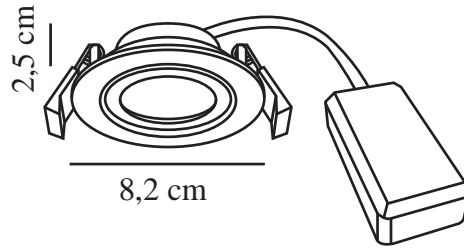

# MONOLO 1-KIT | [DOWNLIGHT] | [WHITE]

2510300101

**nordlux**<sup>®</sup>

: 220-240 Volt  
: IP20  
: LED Module  
: True

: 2.5

: 8.2

 **ENERGY**

**Nordlux**  
2510300101