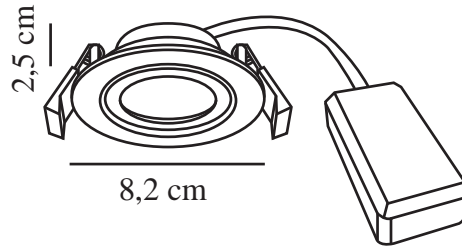

MONOLO 1-KIT | DOWNLIGHT / VERZONKEN | WIT nordlux®

2510300101

Spanning (V): 220-240 Volt
IP-graad: IP20
Klasse (Klasse 1, Klasse 2, Klasse 3): Klasse 2 (Dubbele isolatie)
Lampfitting: LED Module
Parallele verbinding: True

Primair materiaal: Plastic
Secundair materiaal: Plastic
Kleur: Wit

Hoogte (cm): 2.5
Lengte (cm): 8.2
Direct in isolatie monteren: False
Kantelhoek (°): 30

EAN: 5704924023170
TUN: 2427474
Artikelnummer: 2510300101

Stuks per masterdoos: 3
Hoogte verkoopdoos (cm): 13
Breedte verkoopdoos (cm): 13
Diepte verkoopdoos (cm): 5.5
Verkoopdoos inhoud m³ : 0.0009
Nettogewicht product (kg): 0.095

Helderheid van licht (Lumen): 450
Kleurtemperatuur (K): 3000
Ra-waarde : 80
Levensduur (uur): 30000
Stralingshoek (°) : 36
Energieklasse: E
Werkelijke Watt (W): 4.8