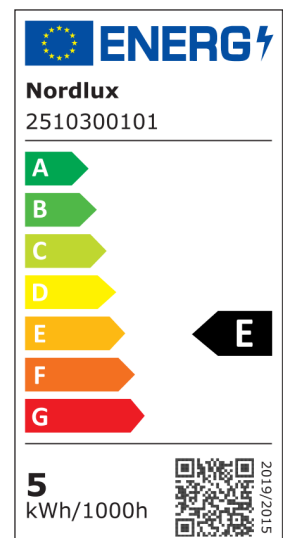

MONOLO 1-KIT | DOWNLIGHT / VERZONKEN | WIT nordlux®

2510300101

Spanning (V): 220-240 Volt
IP-graad: IP20
Klasse (Klasse 1, Klasse 2, Klasse 3): Klasse 2 (Dubbele isolatie)
Lampfitting: LED Module
Parallele verbinding: True

Primair materiaal: Plastic
Secundair materiaal: Plastic
Kleur: Wit

Hoogte (cm): 2.5
Lengte (cm): 8.2
Direct in isolatie monteren: False
Kantelhoek (°): 30

EAN: 5704924023170
TUN: 2427474
Artikelnummer: 2510300101

Stuks per masterdoos: 3
Hoogte verkoopdoos (cm): 13
Breedte verkoopdoos (cm): 13
Diepte verkoopdoos (cm): 5.5
Verkoopdoos inhoud m³ : 0.0009
Nettogewicht product (kg): 0.095

Helderheid van licht (Lumen): 450
Kleurtemperatuur (K): 3000
Ra-waarde : 80
Levensduur (uur): 30000
Stralingshoek (°) : 36
Energieklasse: E
Werkelijke Watt (W): 4.8

- Installatie zonder gereedschap • 3-staps Moodmaker™-dimfunctie met een standaardtype wandschakelaar • Lange LED-levensduur (30.000 uur)
- Kantelbaar, gericht licht • 5 jaar LED-garantie

Mono is een inbouwspot met geïntegreerde LED die je in drie stappen kunt dimmen met je gewone wandschakelaar. Je kunt de lamp in elke gewenste richting kantelen.