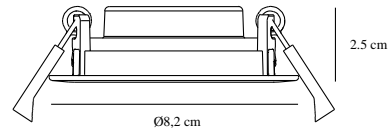

MONOLO 1-KIT | DOWNLIGHT | HVIT

2510300101

nordlux®