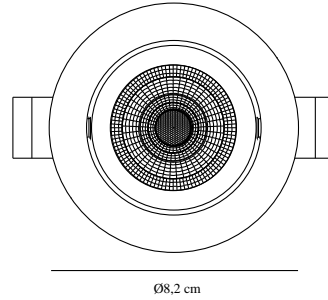

MONOLO 1-KIT | DOWNLIGHT | HVIT

2510300101

nordlux®