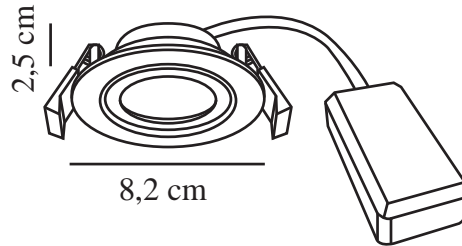

MONOLO 1-KIT | DOWNLIGHT | HVIT

2510300101

nordlux®

Spenning (V): 220-240 Volt
IP-grad: IP20
Klasse (Klasse 1, Klasse 2, Klasse 3): Klasse 2 (Dobbelt isolert)
Pæresokkel: LED Module
Parallellkobling: True

Primært materiale: Plast
Sekundært materiale: Plast
Farge: Hvit

Høyde (cm): 2.5
Lengde (cm): 8.2
Monteres direkte i isolasjonen:
False
Tiltvinkel (°): 30

EAN: 5704924023170
TUN: 2427474
Artikkelnummer: 2510300101

Stk. per master box: 3
Høyde på salgseske (cm): 13
Bredde på salgseske (cm): 13
Dybde på salgseske (cm): 5.5
Volum i salgseske m³: 0.0009
Produktets nettovekt (kg): 0.095

Lysstyrke (Lumen): 450
Fargetemperatur (K): 3000
Ra-verdi : 80
Levetid (timer): 30000
Strålevinkel (°) : 36
Energiklasse: E
Faktisk strømbruk (W): 4.8