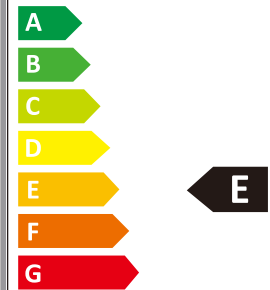

5 kWh/1000h

nordlux®