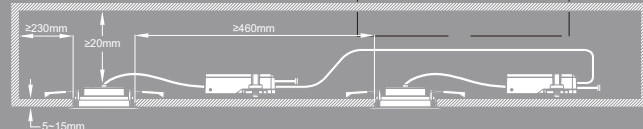

nordlux®

MONOLO

Item N°: 2510300103

Db: 2427475

Sort/Schwarz/Black
Svart/Noir/Zwart

Max. number of interconnections : 15pcs

Lumen	450 / 230 / 70lm
Dimmability	Non-dimmable
Wattage	LED 4.8W
Light source	Fixed LED Module
CCT	3000K Warm white
IP class	IP20
Lifetime	30 000 hours
Voltage	220-240V~ 50Hz
Class	Class II
Beam angle	36°
CRI	80
Mercury/Hg	0mg
Material	Plastic

www.nordlux.com

Nordlux
2510300103