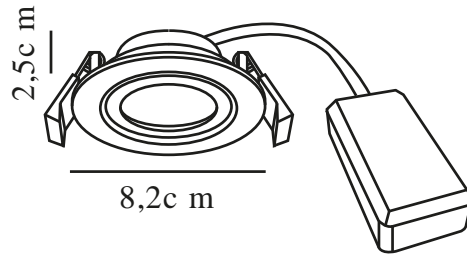

# MONOLO 3-KIT | EINBAUSTRALER | WEISS

2510310101

nordlux®

Spannung (V): 220-240 Volt  
IP-Grad: IP20  
Klasse (Klasse 1, Klasse 2, Klasse 3): Klasse 2 (Dopp. isoliert)  
Leuchtmittelsockel: LED Module  
Parallelschaltung: True

Hauptmaterial: Plastik  
Sekundärmaterial: Plastik  
Farbe: Weiss

Höhe (cm): 2.5  
Länge (cm): 8.2  
Direkt in die Isolierung montieren: False  
Neigungswinkel (°): 30

EAN: 5704924023194  
TUN: 2427476  
Artikelnummer: 2510310101

Stück pro Hauptkarton: 9  
Verkaufsbox Höhe (cm): 28.5  
Verkaufsbox Breite (cm): 10  
Verkaufsbox Tiefe (cm): 7.8  
Verkaufsbox Volumen m<sup>3</sup>: 0.0022  
Produkt Nettogewicht (kg): 0.285

Helligkeit des Lichts (Lumen): 450  
Farbtemperatur (K): 3000  
Ra-Wert : 80  
Lebensdauer (Std.): 30000  
Abstrahlwinkel (°) : 36  
Energieklasse: E  
Tatsächliche Watt (W): 4.8