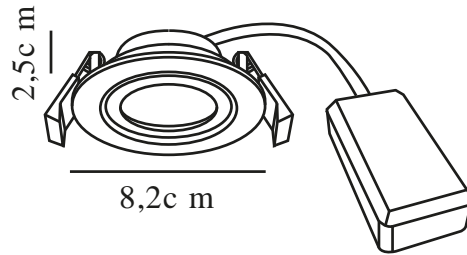

MONOLO 3-KIT | INDBYGNINGSSPOT | HVID

2510310101

nordlux®

Spænding (V): 220-240 Volt
IP-vurdering: IP20
Klasse (klasse 1, klasse 2, klasse 3): Klasse 2 (Dobbelt isoleret)
Pærefatning: LED Module
Parallelforbindelse: True

Primært materiale: Plast
Sekundært materiale: Plast
Farve: Hvid

Højde (cm): 2.5
Længde (cm): 8.2
Monteres direkte i isolering: False
Vippevinkel (°): 30

EAN-nummer: 5704924023194
TUN: 2427476
Varenummer: 2510310101

Stk. pr. master-kasse: 9
Salgskasse, højde (cm): 28.5
Salgskasse, bredde (cm): 10
Salgskasse, dybde (cm): 7.8
Salgskasse, volumen (m³): 0.0022
Nettovægt af produkt (kg): 0.285

Lysstyrke (lumen): 450
Farvetemperatur (K): 3000
Ra-værdi : 80
Levetid (timer): 30000
Strålevinkel (°) : 36
Energiklasse: E
Faktisk effekt (W): 4.8

- Installation uden brug af værktøj • 3-trins Moodmaker™-dæmpning ved hjælp af din almindelige vægkontakt • Lang LED-levetid (30.000 timer)
- Vipbart, retningsbestemt lys • 5 års LED-garanti

Monolo er et indbygningsspot med integreret LED, som kan dæmpes i tre trin på din almindelige vægkontakt. Lyset kan vippes i den retning, du ønsker. Består af tre spots.