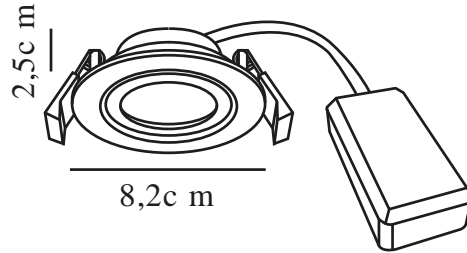

# MONOLO 3-KIT | [DOWNLIGHT] | [WHITE]

2510310101

**nordlux**<sup>®</sup>

: 220-240 Volt  
: IP20  
: LED Module  
: True

: 2.5

: 8.2

  
**Nordlux**  
2510310101

A	
B	
C	
D	
E	
F	
G	