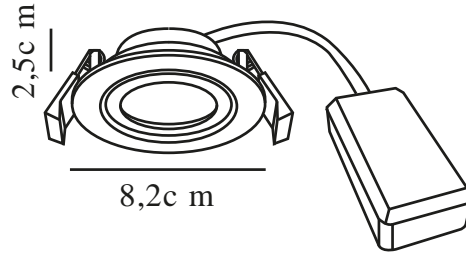

MONOLO 3-KIT | SPOT ENCASTRÉ | BLANC

2510310101

nordlux®

Tension (V): 220-240 Volt
Protection IP: IP20
Classe (Classe 1, Classe 2, Classe 3): Classe 2 (Double isolation)
Culot d'ampoule: LED Module
Connexion parallèle: True

Matière première: Matière plastique
Matériau secondaire: Matière plastique
Couleur: Blanc

Hauteur (cm): 2.5
Longueur (cm): 8.2
Installation directement dans l'isolant: False
Angle de basculement (°): 30

EAN: 5704924023194
TUN: 2427476
Numéro d'article: 2510310101
Pièces par unité d'emballage: 9
Hauteur de la boîte de vente (cm): 28.5
Largeur de la boîte de vente (cm): 10

Profondeur de la boîte de vente (cm): 7.8
Volume de la boîte de vente m³: 0.0022
Poids net du produit (kg): 0.285

Monolo est un spot encastrable avec LED intégrée avec gradation à trois niveaux compatible avec votre interrupteur mural standard. La lumière peut être orientée dans la direction de votre choix. Comprend trois spots.