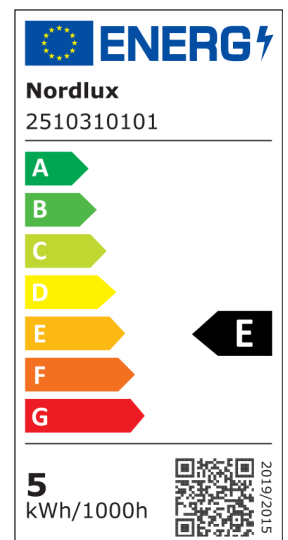

Tension (V): 220-240 Volt
Protection IP: IP20
Classe (Classe 1, Classe 2, Classe 3): Classe 2 (Double isolation)
Culot d'ampoule: LED Module
Connexion parallèle: True

Matière première: Matière plastique
Matériau secondaire: Matière plastique
Couleur: Blanc

Hauteur (cm): 2.5
Longueur (cm): 8.2
Installation directement dans l'isolant: False
Angle de basculement (°): 30

EAN: 5704924023194
TUN: 2427476
Numéro d'article: 2510310101
Pièces par unité d'emballage: 9
Hauteur de la boîte de vente (cm): 28.5
Largeur de la boîte de vente (cm): 10

Profondeur de la boîte de vente (cm): 7.8
Volume de la boîte de vente m³: 0.0022
Poids net du produit (kg): 0.285

Luminosité de l'éclairage (Lumen): 450
Température de couleur (K): 3000
Valeur Ra : 80
Durée de vie (heures): 30000
Angle de diffusion de l'éclairage (°) : 36
Classe énergétique: E
Puissance active (W): 4.8

- Installation sans outil • Gradation Moodmaker™ à 3 niveaux à l'aide de votre interrupteur mural standard • Longue durée de vie des LED (30 000 heures)
- Lumière directionnelle inclinable • Garantie LED de 5 ans