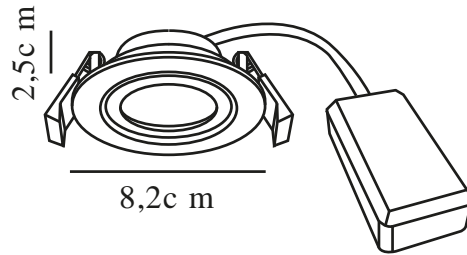

MONOLO 3-KIT | DOWNLIGHT / VERZONKEN | WIT nordlux®

2510310101

Spanning (V): 220-240 Volt
IP-graad: IP20
Klasse (Klasse 1, Klasse 2, Klasse 3): Klasse 2 (Dubbele isolatie)
Lampfitting: LED Module
Parallele verbinding: True

Primair materiaal: Plastic
Secundair materiaal: Plastic
Kleur: Wit

Hoogte (cm): 2.5
Lengte (cm): 8.2
Direct in isolatie monteren: False
Kantelhoek (°): 30

EAN: 5704924023194
TUN: 2427476
Artikelnummer: 2510310101

Stuks per masterdoos: 9
Hoogte verkoopdoos (cm): 28.5
Breedte verkoopdoos (cm): 10
Diepte verkoopdoos (cm): 7.8
Verkoopdoos inhoud m³ : 0.0022
Nettogewicht product (kg): 0.285

Helderheid van licht (Lumen): 450
Kleurtemperatuur (K): 3000
Ra-waarde : 80
Levensduur (uur): 30000
Stralingshoek (°) : 36
Energieklasse: E
Werkelijke Watt (W): 4.8

- Installatie zonder gereedschap
- 3-staps Moodmaker™-dimfunctie met een standaardtype wandschakelaar
- Lange LED-levensduur (30.000 uur)
- Kantelbaar, gericht licht
- 5 jaar LED-garantie

Monolo is een inbouwspot met geïntegreerde LED die je in drie stappen kunt dimmen met je gewone wandschakelaar. Je kunt de lamp in elke gewenste richting kantelen. Inclusief drie spots.