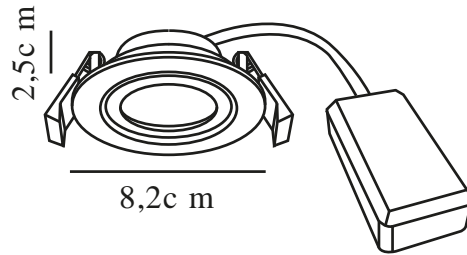

MONOLO 3-KIT | DOWNLIGHT | HVIT

2510310101

nordlux®

Spenning (V): 220-240 Volt
IP-grad: IP20
Klasse (Klasse 1, Klasse 2, Klasse 3): Klasse 2 (Dobbelt isolert)
Pæresokkel: LED Module
Parallellkobling: True

Primært materiale: Plast
Sekundært materiale: Plast
Farge: Hvit

Høyde (cm): 2.5
Lengde (cm): 8.2
Monteres direkte i isolasjonen:
False
Tiltvinkel (°): 30

EAN: 5704924023194
TUN: 2427476
Artikkelnummer: 2510310101

Stk. per master box: 9
Høyde på salgseske (cm): 28.5
Bredde på salgseske (cm): 10
Dybde på salgseske (cm): 7.8
Volum i salgseske m³ : 0.0022
Produktets nettovekt (kg): 0.285

Lysstyrke (Lumen): 450
Fargetemperatur (K): 3000
Ra-verdi : 80
Levetid (timer): 30000
Strålevinkel (°) : 36
Energiklasse: E
Faktisk strømbruk (W): 4.8