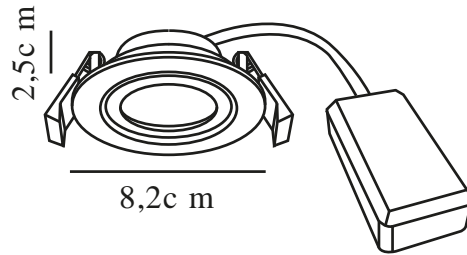

# MONOLO 3-KIT | DOWNLIGHT | VIT

2510310101

nordlux®

Spänning (V): 220-240 Volt  
IP-grad: IP20  
Klass (Klass 1, Klass 2, Klass 3):  
Klass 2 (Dubbel isolerad)  
Lampfattnig: LED Module  
Parallellkoppling: True

Primärt material: Plast  
Sekundärt material: Plast  
Färg: Vit

Höjd (cm): 2.5  
Längd (cm): 8.2  
Montera direkt i isoleringen: False  
Tiltningvinkel (°): 30

EAN: 5704924023194  
TUN: 2427476  
Artikelnummer: 2510310101  
Antal per kolla: 9

Säljförpackning höjd (cm): 28.5  
Säljförpackning bredd cm: 10  
Säljförpackning djup (cm): 7.8  
Säljförpackning volym m<sup>3</sup>: 0.0022  
Produktens nettovikt (kg): 0.285

Ljusstyrka (lumen): 450  
Färgtemperatur (K): 3000  
Ra-värde : 80  
Livslängd (timmar): 30000  
Ljusspridningsvinkel (°) : 36  
Energiklass: E  
Faktisk watt (W): 4.8