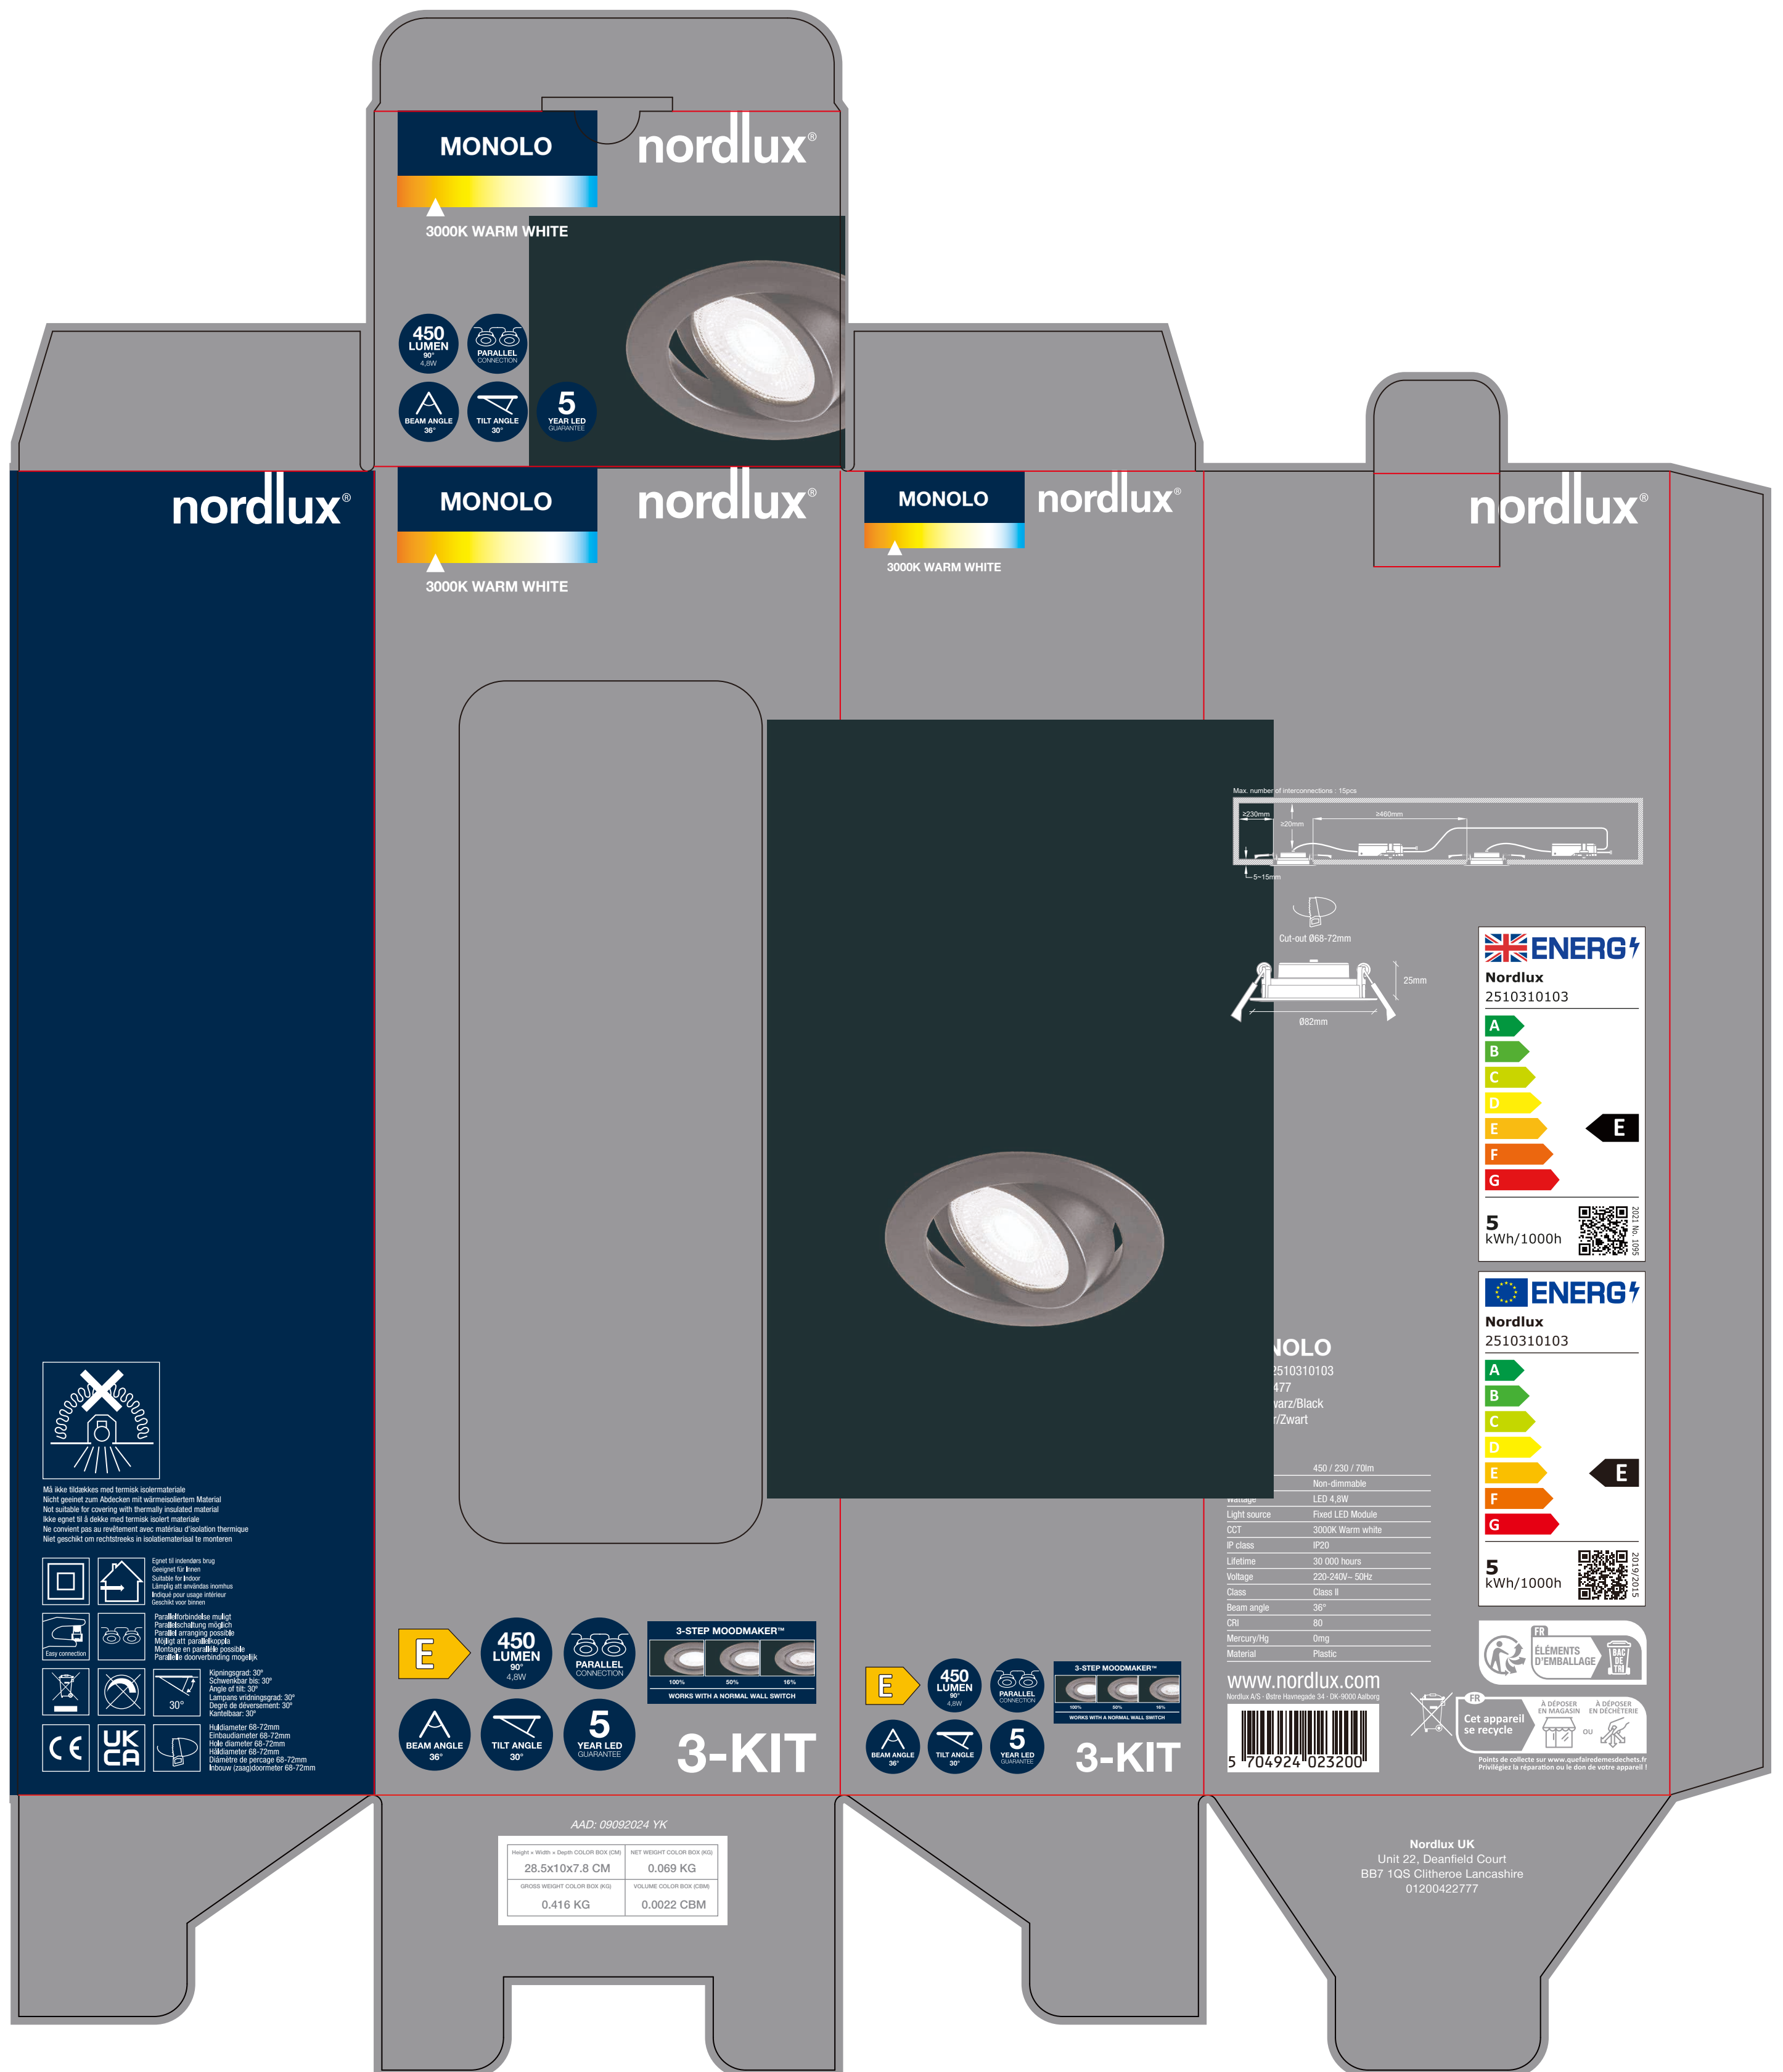

250g灰底白板纸+110g高强E瓦+140g牛卡 100×78×285mm 展开尺寸440×375 开窗65×185_覆亚膜/开窗贴PET片基

Egnet til indendørs brug
Geignet für Innen
Suitable for Indoor
Uitgelegd voor binnen
Indoors use only
Geschikt voor binnen

CE UK CA

450 LUMEN
90°
4.8W

BEAM ANGLE
36°

TILT ANGLE
30°

5 YEAR LED GUARANTEED

3-KIT

MONOLO
2510310103
477
Svart/Zwart
450 / 230 / 70lm
Non-dimmable
LED 4.8W
Light source Fixed LED Module
CCT 3000K Warm white
IP class IP20
Lifetime 30 000 hours
Voltage 220-240V - 50Hz
Class Class II
Beam angle 36°
CRI 80
Mercury/Hg 0mg
Material Plastic

www.nordlux.com

AAD: 09092024 YK

Height x Width x Depth COLOR BOX (CB)	NET WEIGHT COLOR BOX (KG)
28.5x10x7.8 CM	0.069 KG
GROSS WEIGHT COLOR BOX (KG)	VOLUME COLOR BOX (CBM)
0.416 KG	0.0022 CBM

Nordlux UK
Unit 22, Deanfield Court
BB7 1QS Clitheroe Lancashire
01200422777