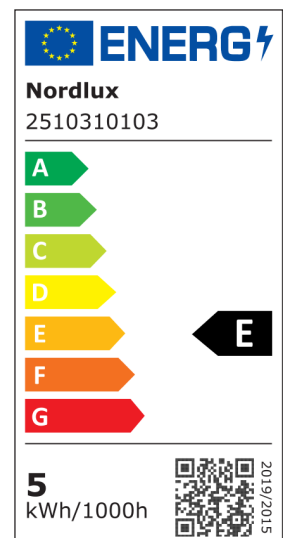

Spannung (V): 220-240 Volt
IP-Grad: IP20
Klasse (Klasse 1, Klasse 2, Klasse 3): Klasse 2 (Dopp. isoliert)
Leuchtmittelsockel: LED Module
Parallelschaltung: True

Hauptmaterial: Plastik
Sekundärmaterial: Plastik
Farbe: Schwarz

Höhe (cm): 2.5
Länge (cm): 8.2
Direkt in die Isolierung montieren: False
Neigungswinkel (°): 30

EAN: 5704924023200
TUN: 2427477
Artikelnummer: 2510310103

Stück pro Hauptkarton: 9
Verkaufsbox Höhe (cm): 28.5
Verkaufsbox Breite (cm): 10
Verkaufsbox Tiefe (cm): 7.8
Verkaufsbox Volumen m³: 0.0022
Produkt Nettogewicht (kg): 0.285

Helligkeit des Lichts (Lumen): 450
Farbtemperatur (K): 3000
Ra-Wert : 80
Lebensdauer (Std.): 30000
Abstrahlwinkel (°) : 36
Energieklasse: E
Tatsächliche Watt (W): 4.8

- Installation ohne Werkzeug
- 3-stufige Moodmaker™-Dimmung durch Nutzung Ihres Standard-Wandschalters
- Lange LED-Lebensdauer (30.000 Stunden)
- Neigbares, gerichtetes Licht
- 5 Jahre LED-Garantie