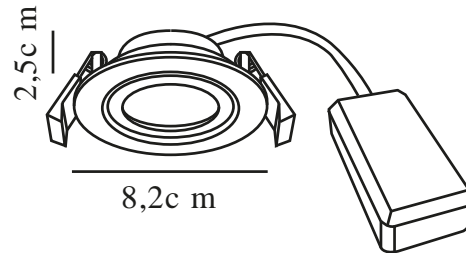

# MONOLO 3-KIT | EINBAUSTRALER | SCHWARZ

2510310103

nordlux®

Spannung (V): 220-240 Volt  
IP-Grad: IP20  
Klasse (Klasse 1, Klasse 2, Klasse 3): Klasse 2 (Dopp. isoliert)  
Leuchtmittelsockel: LED Module  
Parallelschaltung: True

Hauptmaterial: Plastik  
Sekundärmaterial: Plastik  
Farbe: Schwarz

Höhe (cm): 2.5  
Länge (cm): 8.2  
Direkt in die Isolierung montieren: False  
Neigungswinkel (°): 30

EAN: 5704924023200  
TUN: 2427477  
Artikelnummer: 2510310103

Stück pro Hauptkarton: 9  
Verkaufsbox Höhe (cm): 28.5  
Verkaufsbox Breite (cm): 10  
Verkaufsbox Tiefe (cm): 7.8  
Verkaufsbox Volumen m³: 0.0022  
Produkt Nettogewicht (kg): 0.285

Helligkeit des Lichts (Lumen): 450  
Farbtemperatur (K): 3000  
Ra-Wert : 80  
Lebensdauer (Std.): 30000  
Abstrahlwinkel (°) : 36  
Energieklasse: E  
Tatsächliche Watt (W): 4.8