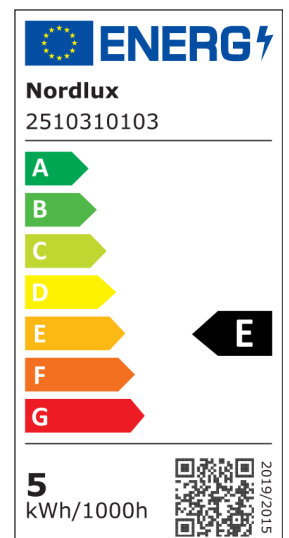

Spænding (V): 220-240 Volt
IP-vurdering: IP20
Klasse (klasse 1, klasse 2, klasse 3): Klasse 2 (Dobbelt isoleret)
Pærefatning: LED Module
Parallelforbindelse: True

Primært materiale: Plast
Sekundært materiale: Plast
Farve: Sort

Højde (cm): 2.5
Længde (cm): 8.2
Monteres direkte i isolering: False
Vippevinkel (°): 30

EAN-nummer: 5704924023200
TUN: 2427477
Varenummer: 2510310103

Stk. pr. master-kasse: 9
Salgskasse, højde (cm): 28.5
Salgskasse, bredde (cm): 10
Salgskasse, dybde (cm): 7.8
Salgskasse, volumen (m³): 0.0022
Nettovægt af produkt (kg): 0.285

Lysstyrke (lumen): 450
Farvetemperatur (K): 3000
Ra-værdi : 80
Levetid (timer): 30000
Strålevinkel (°) : 36
Energiklasse: E
Faktisk effekt (W): 4.8

- Installation uden brug af værktøj • 3-trins Moodmaker™-dæmpning ved hjælp af din almindelige vægkontakt • Lang LED-levetid (30.000 timer)
- Vipbart, retningsbestemt lys • 5 års LED-garanti