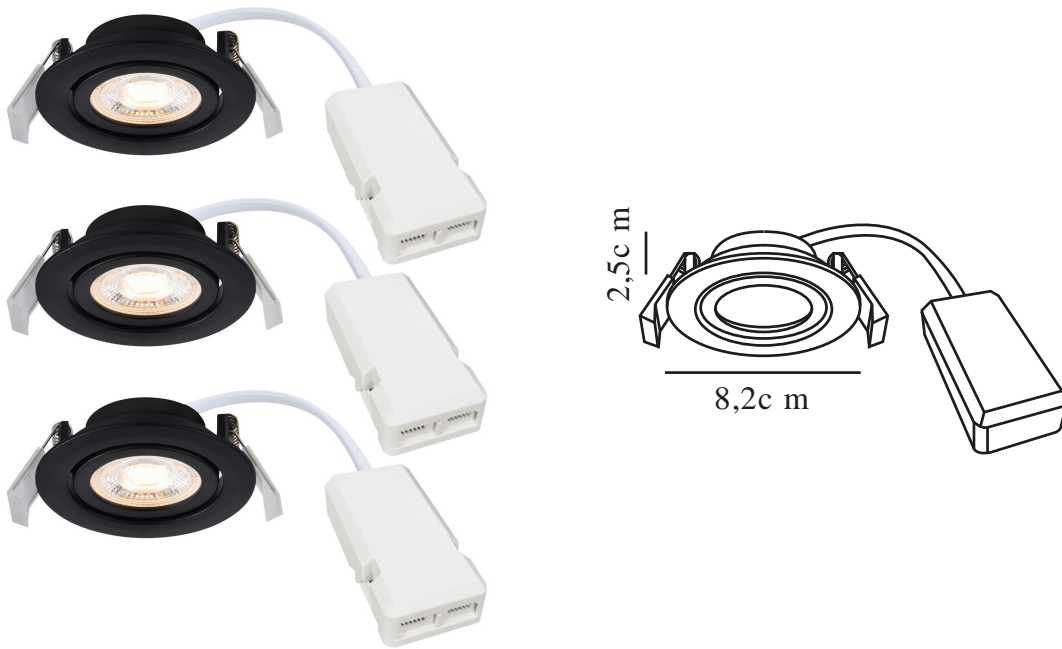

MONOLO 3-KIT | INDBYGNINGSSPOT | SORT

2510310103

nordlux®

Spænding (V): 220-240 Volt
IP-vurdering: IP20
Klasse (klasse 1, klasse 2, klasse 3): Klasse 2 (Dobbelt isoleret)
Pærefatning: LED Module
Parallelforbindelse: True

Primært materiale: Plast
Sekundært materiale: Plast
Farve: Sort

Højde (cm): 2.5
Længde (cm): 8.2
Monteres direkte i isolering: False
Vippevinkel (°): 30

EAN-nummer: 5704924023200
TUN: 2427477
Varenummer: 2510310103

Stk. pr. master-kasse: 9
Salgskasse, højde (cm): 28.5
Salgskasse, bredde (cm): 10
Salgskasse, dybde (cm): 7.8
Salgskasse, volumen (m³): 0.0022
Nettovægt af produkt (kg): 0.285

Lysstyrke (lumen): 450
Farvetemperatur (K): 3000
Ra-værdi : 80
Levetid (timer): 30000
Strålevinkel (°) : 36
Energiklasse: E
Faktisk effekt (W): 4.8

- Installation uden brug af værktøj • 3-trins Moodmaker™-dæmpning ved hjælp af din almindelige vægkontakt • Lang LED-levetid (30.000 timer)
- Vipbart, retningsbestemt lys • 5 års LED-garanti

Monolo er et indbygningsspot med integreret LED, som kan dæmpes i tre trin på din almindelige vægkontakt. Lyset kan vippe i den retning, du ønsker. Består af tre spots.