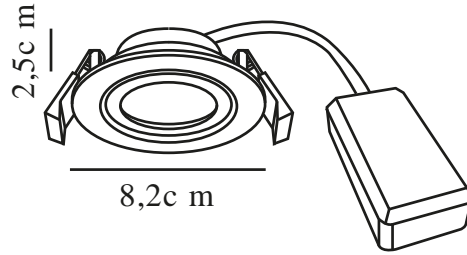

MONOLO 3-KIT | [DOWNLIGHT] | [BLACK]

2510310103

nordlux[®]

: 220-240 Volt
: IP20
: LED Module
: True

: 2.5

: 8.2

Nordlux
2510310103

A	
B	
C	
D	
E	◀
F	
G	