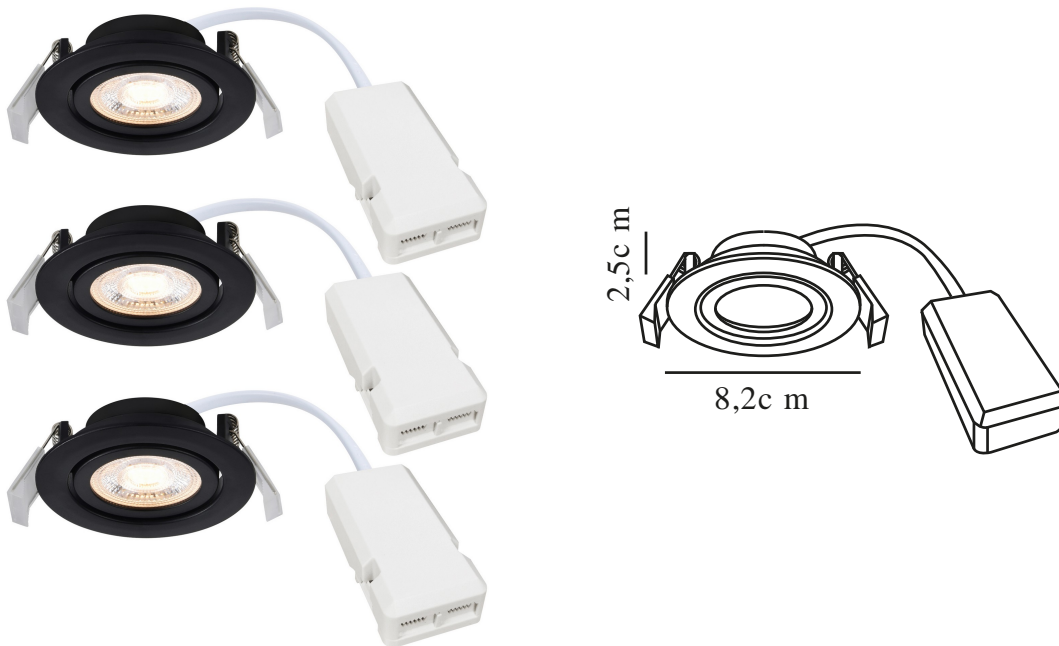

MONOLO 3-KIT | SPOT ENCASTRÉ | NOIR

2510310103

nordlux®

Tension (V): 220-240 Volt
Protection IP: IP20
Classe (Classe 1, Classe 2, Classe 3): Classe 2 (Double isolation)
Culot d'ampoule: LED Module
Connexion parallèle: True

Matière première: Matière plastique
Matériau secondaire: Matière plastique
Couleur: Noir

Hauteur (cm): 2.5
Longueur (cm): 8.2
Installation directement dans l'isolant: False
Angle de basculement (°): 30

EAN: 5704924023200
TUN: 2427477
Numéro d'article: 2510310103
Pièces par unité d'emballage: 9
Hauteur de la boîte de vente (cm): 28.5
Largeur de la boîte de vente (cm): 10

Profondeur de la boîte de vente (cm): 7.8
Volume de la boîte de vente m³: 0.0022
Poids net du produit (kg): 0.285

Monolo est un spot encastrable avec LED intégrée avec gradation à trois niveaux compatible avec votre interrupteur mural standard. La lumière peut être orientée dans la direction de votre choix. Comprend trois spots.