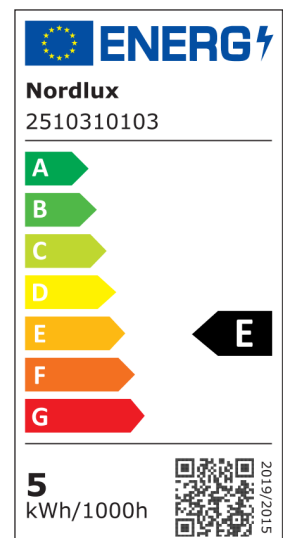

Tension (V): 220-240 Volt
Protection IP: IP20
Classe (Classe 1, Classe 2, Classe 3): Classe 2 (Double isolation)
Culot d'ampoule: LED Module
Connexion parallèle: True

Matière première: Matière plastique
Matériau secondaire: Matière plastique
Couleur: Noir

Hauteur (cm): 2.5
Longueur (cm): 8.2
Installation directement dans l'isolant: False
Angle de basculement (°): 30

EAN: 5704924023200
TUN: 2427477
Numéro d'article: 2510310103
Pièces par unité d'emballage: 9
Hauteur de la boîte de vente (cm): 28.5
Largeur de la boîte de vente (cm): 10

Profondeur de la boîte de vente (cm): 7.8
Volume de la boîte de vente m³: 0.0022
Poids net du produit (kg): 0.285

Luminosité de l'éclairage (Lumen): 450
Température de couleur (K): 3000
Valeur Ra : 80
Durée de vie (heures): 30000
Angle de diffusion de l'éclairage (°) : 36
Classe énergétique: E
Puissance active (W): 4.8

- Installation sans outil • Gradation Moodmaker™ à 3 niveaux à l'aide de votre interrupteur mural standard • Longue durée de vie des LED (30 000 heures)
- Lumière directionnelle inclinable • Garantie LED de 5 ans