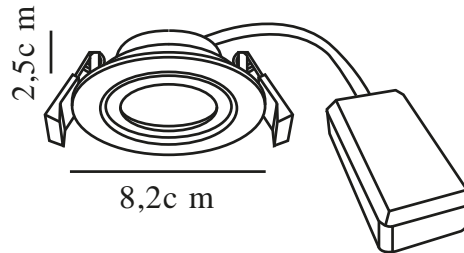

# MONOLO 3-KIT | DOWNLIGHT / VERZONKEN | ZWART

2510310103

nordlux®

Spanning (V): 220-240 Volt  
IP-graad: IP20  
Klasse (Klasse 1, Klasse 2, Klasse 3): Klasse 2 (Dubbele isolatie)  
Lampfitting: LED Module  
Parallele verbinding: True

Primair materiaal: Plastic  
Secundair materiaal: Plastic  
Kleur: Zwart

Hoogte (cm): 2.5  
Lengte (cm): 8.2  
Direct in isolatie monteren: False  
Kantelhoek (°): 30

EAN: 5704924023200  
TUN: 2427477  
Artikelnummer: 2510310103

Stuks per masterdoos: 9  
Hoogte verkoopdoos (cm): 28.5  
Breedte verkoopdoos (cm): 10  
Diepte verkoopdoos (cm): 7.8  
Verkoopdoos inhoud m<sup>3</sup> : 0.0022  
Nettogewicht product (kg): 0.285

Helderheid van licht (Lumen): 450  
Kleurtemperatuur (K): 3000  
Ra-waarde : 80  
Levensduur (uur): 30000  
Stralingshoek (°) : 36  
Energieklasse: E  
Werkelijke Watt (W): 4.8

- Installatie zonder gereedschap • 3-staps Moodmaker™-dimfunctie met een standaardtype wandschakelaar • Lange LED-levensduur (30.000 uur)
- Kantelbaar, gericht licht • 5 jaar LED-garantie

Monolo is een inbouwspot met geïntegreerde LED die je in drie stappen kunt dimmen met je gewone wandschakelaar. Je kunt de lamp in elke gewenste richting kantelen. Inclusief drie spots.