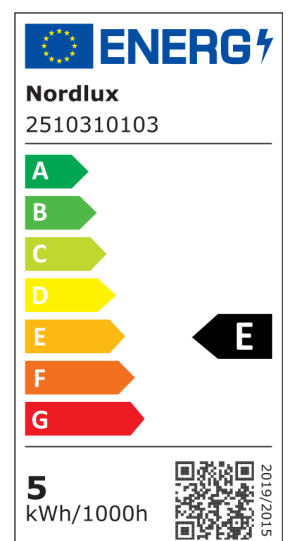

Spanning (V): 220-240 Volt
IP-graad: IP20
Klasse (Klasse 1, Klasse 2, Klasse 3): Klasse 2 (Dubbele isolatie)
Lampfitting: LED Module
Parallele verbinding: True

Primair materiaal: Plastic
Secundair materiaal: Plastic
Kleur: Zwart

Hoogte (cm): 2.5
Lengte (cm): 8.2
Direct in isolatie monteren: False
Kantelhoek (°): 30

EAN: 5704924023200
TUN: 2427477
Artikelnummer: 2510310103

Stuks per masterdoos: 9
Hoogte verkoopdoos (cm): 28.5
Breedte verkoopdoos (cm): 10
Diepte verkoopdoos (cm): 7.8
Verkoopdoos inhoud m³ : 0.0022
Nettogewicht product (kg): 0.285

Helderheid van licht (Lumen): 450
Kleurtemperatuur (K): 3000
Ra-waarde : 80
Levensduur (uur): 30000
Stralingshoek (°) : 36
Energieklasse: E
Werkelijke Watt (W): 4.8

- Installatie zonder gereedschap • 3-staps Moodmaker™-dimfunctie met een standaardtype wandschakelaar • Lange LED-levensduur (30.000 uur)
- Kantelbaar, gericht licht • 5 jaar LED-garantie