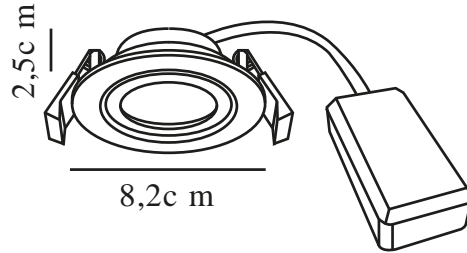

# MONOLO 3-KIT | DOWNLIGHT | SORT

2510310103

nordlux®

Spenning (V): 220-240 Volt  
IP-grad: IP20  
Klasse (Klasse 1, Klasse 2, Klasse 3): Klasse 2 (Dobbelt isolert)  
Pæresokkel: LED Module  
Parallellkobling: True

Primært materiale: Plast  
Sekundært materiale: Plast  
Farge: Sort

Høyde (cm): 2.5  
Lengde (cm): 8.2  
Monteres direkte i isolasjonen:  
False  
Tiltvinkel (°): 30

EAN: 5704924023200  
TUN: 2427477  
Artikkelnummer: 2510310103

Stk. per master box: 9  
Høyde på salgseske (cm): 28.5  
Bredde på salgseske (cm): 10  
Dybde på salgseske (cm): 7.8  
Volum i salgseske m<sup>3</sup> : 0.0022  
Produktets nettovekt (kg): 0.285

Lysstyrke (Lumen): 450  
Fargetemperatur (K): 3000  
Ra-verdi : 80  
Levetid (timer): 30000  
Strålevinkel (°) : 36  
Energiklasse: E  
Faktisk strømbruk (W): 4.8