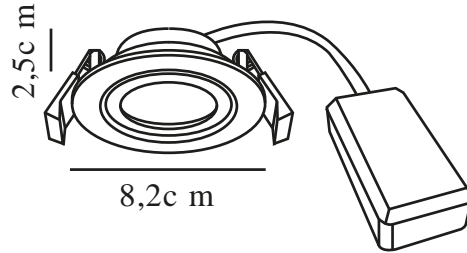

MONOLO 3-KIT | DOWNLIGHT | SVART

2510310103

nordlux®

Spänning (V): 220-240 Volt
IP-grad: IP20
Klass (Klass 1, Klass 2, Klass 3):
Klass 2 (Dubbel isolerad)
Lampfattnig: LED Module
Parallellkoppling: True

Primärt material: Plast
Sekundärt material: Plast
Färg: Svart

Höjd (cm): 2.5
Längd (cm): 8.2
Montera direkt i isoleringen: False
Tiltningvinkel (°): 30

EAN: 5704924023200
TUN: 2427477
Artikelnummer: 2510310103
Antal per kolla: 9

Säljförpackning höjd (cm): 28.5
Säljförpackning bredd cm: 10
Säljförpackning djup (cm): 7.8
Säljförpackning volym m³: 0.0022
Produktens nettovikt (kg): 0.285

Monolo är en downlight med integrerad LED som du kan dämpa ljuset på i tre steg från en vanlig väggströmbrytare. Ljuset kan vinklas åt valfritt håll. Innehåller tre spotlights.