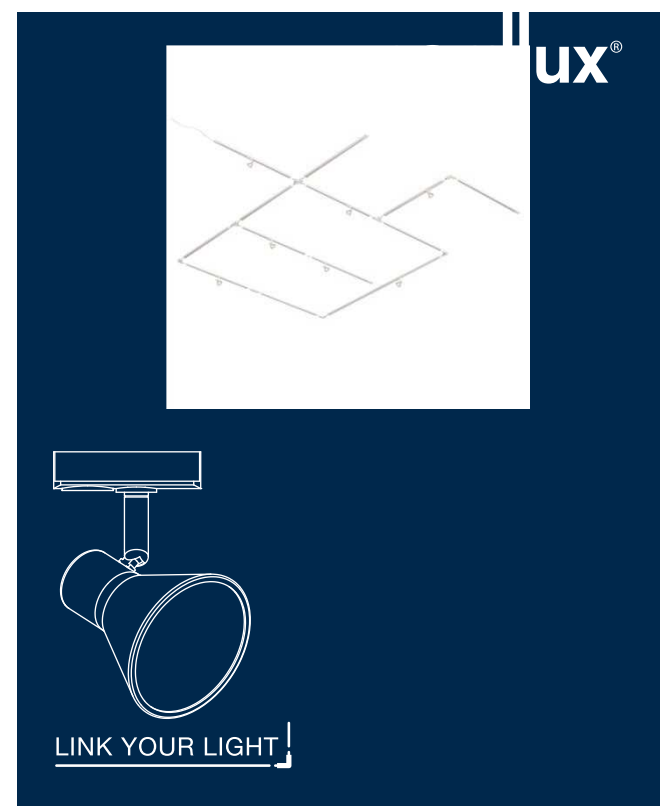

130X95X115mm

C M Y K 型号: 2510389901 / Size: 100x90x350mm/2024.7
 注意: "印刷前请认真校对, 否则后果自负"。

LINK YOUR LIGHT | nordlux®

EIK

Item N°: 2510389901
 Db: 2427517
 Hvid/Weiss
 White/Vit
 Blanc/Wit

IP20	M/P	Metal/Plast Metal/Kunststoff Metal/Plastic material Metal/Plastic Metal/Plastique Metal/blanc material
GU10		Klasser I (profil) Gærdet Earth Contact Jordkontakt (I) Prise de terre (classe I) Gærd/Søknål
MAX 35W		Egnet til inderskær brug Designed for Innen Schleife für Innen Lampje voor usage intérieur Geschikt voor binnen
BULB NOT INCLUDED	220-240V ~50/60Hz	

CE UK CA

www.nordlux.com
 Nordlux AS Østre Havnegade 34 DK-9000 Ålborg

8 cm
 15,5 cm
 9 cm 8,5 cm

ÉLÉMENTS D'EMBALLAGE

Cet appareil et ses accessoires se recyclent.

À DÉPOSER EN MAGASIN À DÉPOSER EN DÉCHÈTRIE