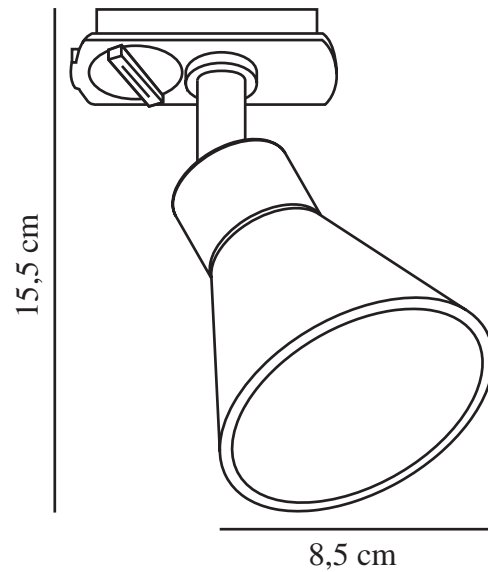

EIK LINK SPOT | SCHIENENSYSTEM | WEISS

2510389901

nordlux®

Spannung (V): 220-240 Volt
IP-Grad: IP20
Maximale Lampenleistung (W):
35W
Klasse (Klasse 1, Klasse 2,
Klasse 3): Klasse 1 (Geerdet)
Leuchtmittelsockel: GU10
Parallelschaltung: False

Hauptmaterial: Metall
Sekundärmaterial: Plastik
Farbe: Weiss

Höhe (cm): 15.5
Breite (cm): 11
Schirmdurchmesser (cm): 8.5
Neigungswinkel (°): 90
Drehwinkel (°): 320

EAN: 5704924023224
TUN: 2427517
Artikelnummer: 2510389901
Stück pro Hauptkarton: 3
Verkaufsbox Höhe (cm): 11.5

Verkaufsbox Breite (cm): 13
Verkaufsbox Tiefe (cm): 9.5
Verkaufsbox Volumen m³: 0.0014
Produkt Nettogewicht (kg): 0.18

- Klassisches Design • Neigbarer und drehbarer Lampenkopf
- Für das Nordlux Link-System geeignet

Mit seinem schlichten, modernen Stil lässt sich Eik in nahezu in jede Inneneinrichtung integrieren. Der Leuchtenkopf ist neig- und drehbar und ermöglicht auf diese Weise ein direkt ausgerichtetes Licht – perfekt, um ausgewählte Details in Ihrem Interieur ins rechte Licht zu rücken. Eignet sich für das Nordlux Link-System, wodurch es schnell und einfach zu installieren ist und sich gut verschieben lässt.