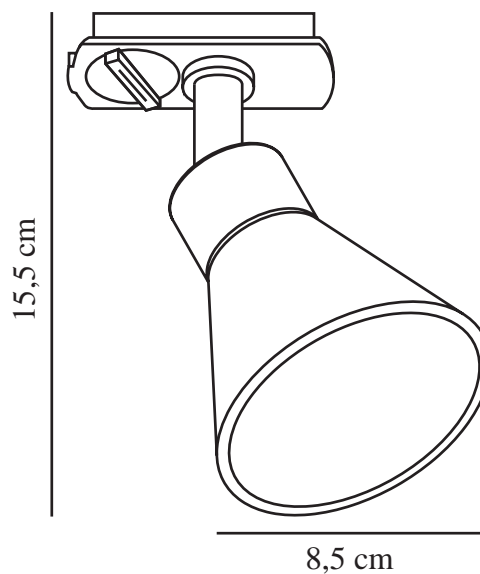

# EIK LINK SPOT | SKINNESYSTEM | HVID

2510389901

nordlux®

Spænding (V): 220-240 Volt  
IP-vurdering: IP20  
Maksimal pæreeffekt (W): 35W  
Klasse (klasse 1, klasse 2, klasse 3): Klasse 1 (Jord)  
Pærefatning: GU10  
Parallelforbindelse: False  
  
Primært materiale: Metal  
Sekundært materiale: Plast  
Farve: Hvid

Højde (cm): 15.5  
Bredde (cm): 11  
Skærm diameter (cm): 8.5  
Vippevinkel (°): 90  
Drejevinkel (°): 320  
  
EAN-nummer: 5704924023224  
TUN: 2427517  
Varenummer: 2510389901

Stk. pr. master-kasse: 3  
Salgskasse, højde (cm): 11.5  
Salgskasse, bredde (cm): 13  
Salgskasse, dybde (cm): 9.5  
Salgskasse, volumen (m<sup>3</sup>): 0.0014  
Nettovægt af produkt (kg): 0.18

- Klassisk design • Vipbart og drejeligt lampehoved
- Passer til Nordlux Link-systemet

Eik har en stilren, nutidig stil, der vil passe ind i de fleste boligindretninger. Lampehovedet kan vippe og drejes, hvilket giver et retningsbestemt lys – perfekt til at fremhæve udvalgte detaljer i dit hjem. Passer til Nordlux Link-systemet, som gør det hurtigt og nemt at montere og flytte din lampe.