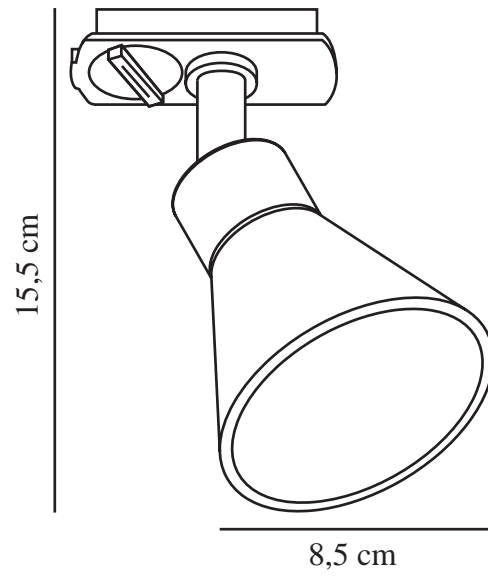

EIK LINK SPOT | [RAIL] | [WHITE]

2510389901

nordlux®

: 220-240 Volt
: IP20
: 35W
: GU10
: False

: 15.5
: 11
: 8.5