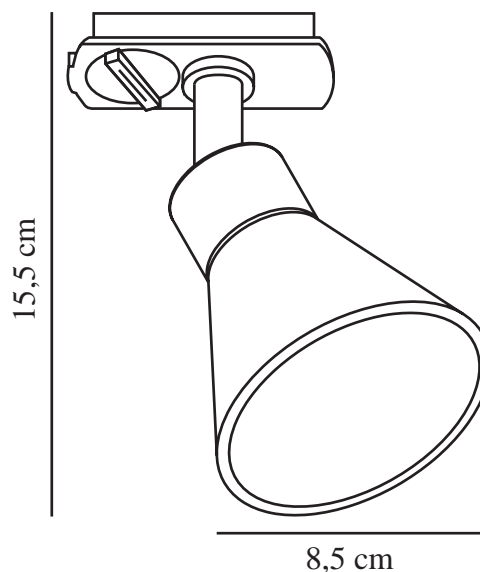

# EIK LINK SPOT | LUMINAIRE SUR RAIL | BLANC

2510389901

nordlux®

Tension (V): 220-240 Volt  
Protection IP: IP20  
Puissance maximale de l'ampoule (W): 35W  
Classe (Classe 1, Classe 2, Classe 3): Classe 1 (Prise de terre)  
Culot d'ampoule: GU10  
Connexion parallèle: False

Matière première: Métal  
Matériau secondaire: Matière plastique  
Couleur: Blanc

Hauteur (cm): 15.5  
Largeur (cm): 11  
Diamètre de l'abat-jour (cm): 8.5  
Angle de basculement (°): 90  
Angle de rotation (°): 320

EAN: 5704924023224  
TUN: 2427517  
Numéro d'article: 2510389901  
Pièces par unité d'emballage: 3  
Hauteur de la boîte de vente (cm): 11.5  
Largeur de la boîte de vente (cm): 13

Profondeur de la boîte de vente (cm): 9.5  
Volume de la boîte de vente m³: 0.0014  
Poids net du produit (kg): 0.18

- Design classique • Tête d'éclairage inclinable et orientable
- Convient au système Nordlux Link

Eik présente un style simple et contemporain qui s'intègre dans la plupart des intérieurs. La tête d'éclairage est inclinable et orientable, ce qui permet d'obtenir une lumière directionnelle, parfaite pour mettre en valeur certains détails de votre intérieur. Convient au système Nordlux Link qui permet de l'installer et de la déplacer rapidement et facilement.