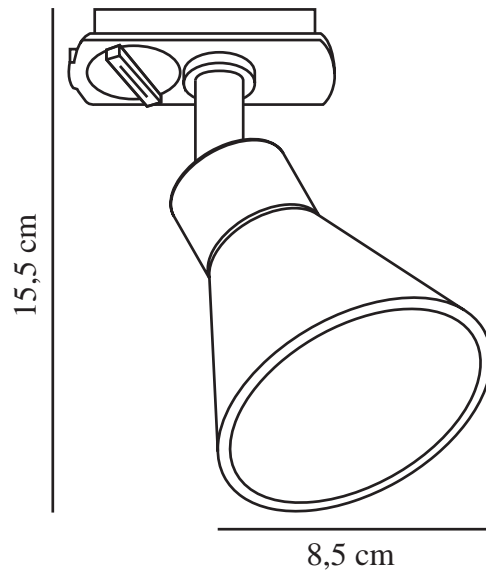

EIK LINK SPOT | RAILSISTEMEN | WIT

2510389901

nordlux®

Spanning (V): 220-240 Volt
IP-graad: IP20
Maximaal lampvermogen (W):
35W
Klasse (Klasse 1, Klasse 2,
Klasse 3): Klasse 1
(Aardecontact)
Lampfitting: GU10
Parallele verbinding: False

Hoogte (cm): 15.5
Breedte (cm): 11
Diameter kap (cm): 8.5
Kantelhoek (°): 90
Draaihoek (°): 320

EAN: 5704924023224
TUN: 2427517
Artikelnummer: 2510389901

Stuks per masterdoos: 3
Hoogte verkoopdoos (cm): 11.5
Breedte verkoopdoos (cm): 13
Diepte verkoopdoos (cm): 9.5
Verkoopdoos inhoud m³ : 0.0014
Nettogewicht product (kg): 0.18

Primair materiaal: Metaal
Secundair materiaal: Plastic
Kleur: Wit

- Klassiek design • Kantelbare en draaibare lampkop
- Past op het Nordlux Link-systeem

Eik heeft een eenvoudige, eigentijdse stijl die in de meeste interieurs past. De lampkop kan kantelen en draaien, zodat je het licht kunt richten - perfect om bepaalde details in je interieur mooi uit te lichten. Past op het Nordlux Link-systeem waarop het snel en eenvoudig kan worden geïnstalleerd en kan worden verplaatst.