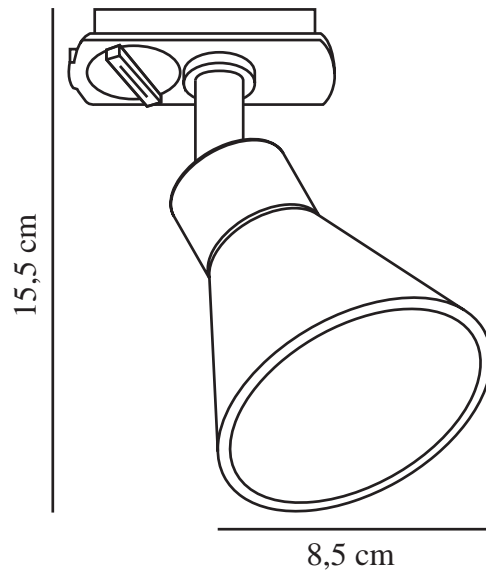

# EIK LINK SPOT | SKINNESYSTEM | HVIT

2510389901

nordlux®

Spenning (V): 220-240 Volt  
IP-grad: IP20  
Maksimal lysstyrke (W): 35W  
Klasse (Klasse 1, Klasse 2, Klasse 3): Klasse 1  
Pæresokkel: GU10  
Parallellkobling: False

Primært materiale: Metal  
Sekundært materiale: Plast  
Farge: Hvit

Høyde (cm): 15.5  
Bredde (cm): 11  
Skjerm diameter (cm): 8.5  
Tiltvinkel (°): 90  
Svingvinkel (°): 320

EAN: 5704924023224  
TUN: 2427517  
Artikkelnummer: 2510389901

Stk. per master box: 3  
Høyde på salgseske (cm): 11.5  
Bredde på salgseske (cm): 13  
Dybde på salgseske (cm): 9.5  
Volum i salgseske m<sup>3</sup>: 0.0014  
Produktets nettovekt (kg): 0.18

- Klassisk design • Vippbart og vendbart lampehode
- Passer til Nordlux Link-systemet

Eik har en enkel og moderne stil som vil passe inn i de fleste interiører. Lampehodet kan vippest og vendes, noe som gir et retningsbestemt lys – perfekt når du ønsker å fremheve utvalgte detaljer i interiøret. Passer til Nordlux Link-systemet, der det raskt og enkelt kan monteres og flyttes.