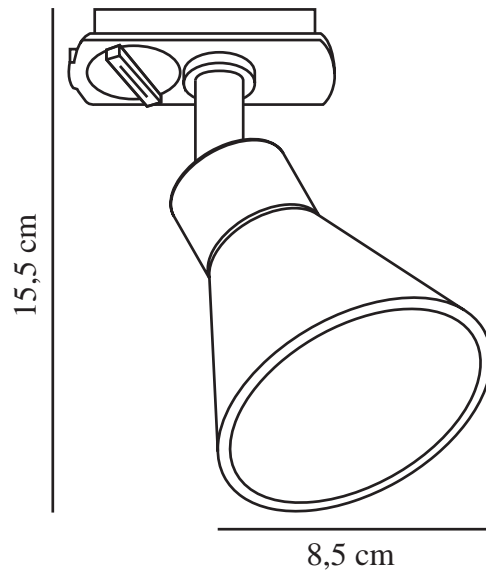

EIK LINK SPOT | SKENSYSTEM | VIT

2510389901

nordlux®

Spänning (V): 220-240 Volt
IP-grad: IP20
Maximal lampeffekt (W): 35W
Klass (Klass 1, Klass 2, Klass 3):
Klass 1 (Jordkontakt)
Lampfatning: GU10
Parallellkoppling: False

Primärt material: Metall
Sekundärt material: Plast
Färg: Vit

Höjd (cm): 15.5
Bredd (cm): 11
Skärmdiameter (cm): 8.5
Tiltningsvinkel (°): 90
Rotationsvinkel (°): 320

EAN: 5704924023224
TUN: 2427517
Artikelnummer: 2510389901

Antal per kolla: 3
Säljförpackning höjd (cm): 11.5
Säljförpackning bredd cm: 13
Säljförpackning djup (cm): 9.5
Säljförpackning volym m³: 0.0014
Productens nettovikt (kg): 0.18

- Klassisk design • Vinkligningsbart och vridbart lamphuvud
- Passar Nordlux Link-system

Eik har en enkel, modern stil som passar in i de flesta inredningar. Lamphuvudet kan vinklas och vridas, vilket ger ett riktat ljus – perfekt för att belysa utvalda detaljer i din inredning. Passar Nordlux Link-systemet där den snabbt och enkelt kan installeras och flyttas.