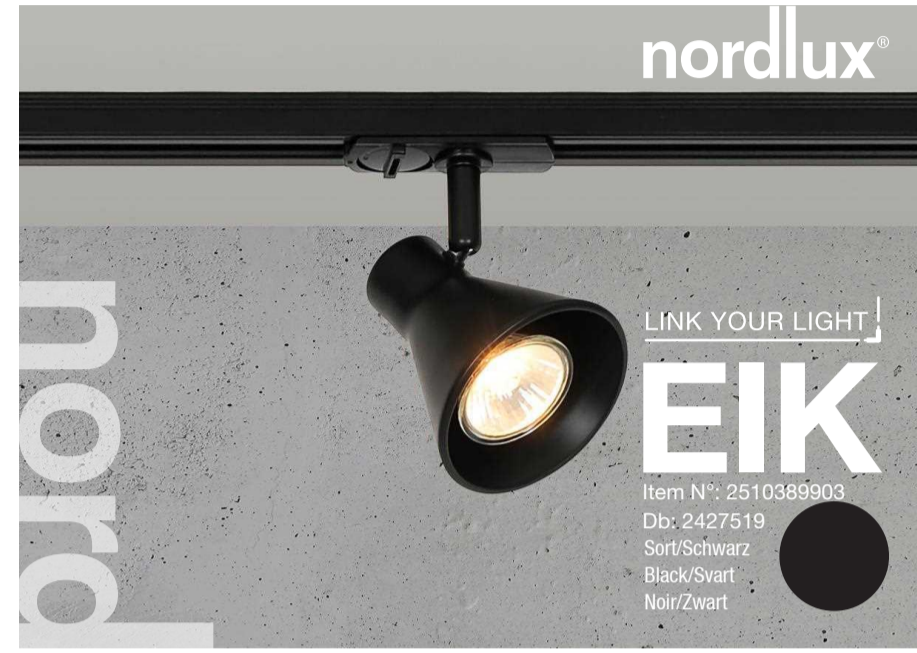

130X95X115mm

C M Y K 型号: 2510389903 / Size: 100x90x350mm/2024.7
 注意: "印刷前请认真校对, 否则后果自负"。

AAD: 06082024 EL

Nordlux UK
 Unit 22, Deanfield Court
 BB7 1QS Clitheroe Lancashire
 01200422777

Height x Width x Depth COLOR BOX (CM)	11.5x13x9.5CM
NET WEIGHT COLOR BOX (KG)	
GROSS WEIGHT COLOR BOX (KG)	
VOLUME COLOR BOX (CBM)	0.001