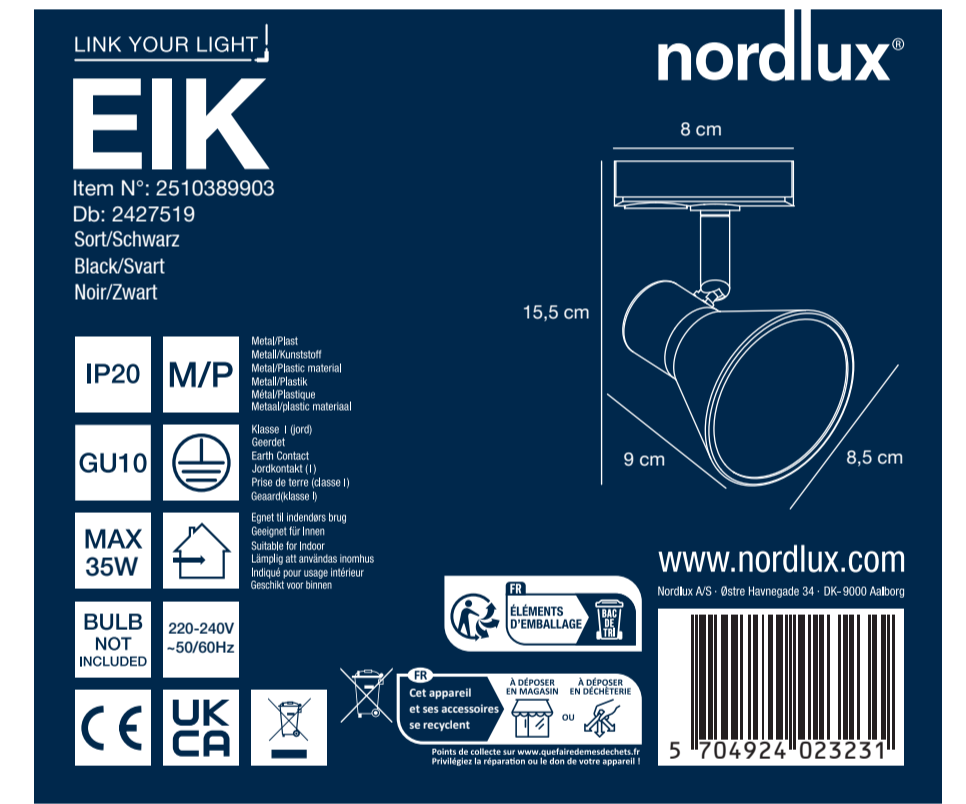

130X95X115mm

C M Y K 型号: 2510389903 / Size: 100x90x350mm/2024.7
 注意: "印刷前请认真校对, 否则后果自负"。

AAD: 06082024 EL

Nordlux UK
 Unit 22, Deanfield Court
 BB7 1QS Clitheroe Lancashire
 01200422777

Height x Width x Depth COLOR BOX (CM)	11.5x13x9.5CM
NET WEIGHT COLOR BOX (KG)	
GROSS WEIGHT COLOR BOX (KG)	
VOLUME COLOR BOX (CBM)	0.001