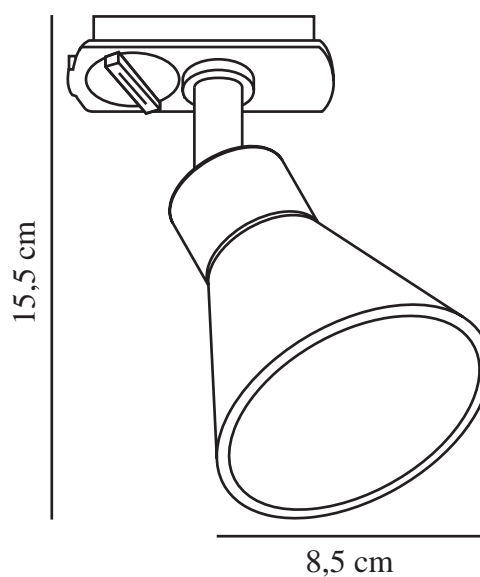

# EIK LINK SPOT | SKINNESYSTEM | SORT

2510389903

nordlux®

Spænding (V): 220-240 Volt  
IP-vurdering: IP20  
Maksimal pæreeffekt (W): 35W  
Klasse (klasse 1, klasse 2, klasse 3): Klasse 1 (Jord)  
Pærefatning: GU10  
Parallelforbindelse: False  
Primært materiale: Metal  
Sekundært materiale: Plast  
Farve: Sort

Højde (cm): 15.5  
Bredde (cm): 11  
Skærm diameter (cm): 8.5  
Vippevinkel (°): 90  
Drejevinkel (°): 320  
EAN-nummer: 5704924023231  
TUN: 2427519  
Varenummer: 2510389903

Stk. pr. master-kasse: 3  
Salgskasse, højde (cm): 11.5  
Salgskasse, bredde (cm): 13  
Salgskasse, dybde (cm): 9.5  
Salgskasse, volumen (m<sup>3</sup>): 0.0014  
Nettovægt af produkt (kg): 0.18

- Klassisk design • Vipbart og drejeligt lampehoved
- Passer til Nordlux Link-systemet

Eik har en stilren, nutidig stil, der vil passe ind i de fleste boligindretninger. Lampehovedet kan vippe og drejes, hvilket giver et retningsbestemt lys – perfekt til at fremhæve udvalgte detaljer i dit hjem. Passer til Nordlux Link-systemet, som gør det hurtigt og nemt at montere og flytte din lampe.