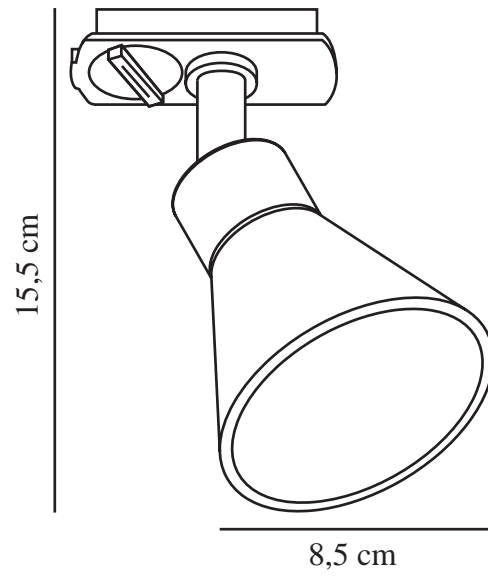

EIK LINK SPOT | [RAIL] | [BLACK]

2510389903

nordlux®

: 220-240 Volt
: IP20
: 35W
: GU10
: False

: 15.5
: 11
: 8.5