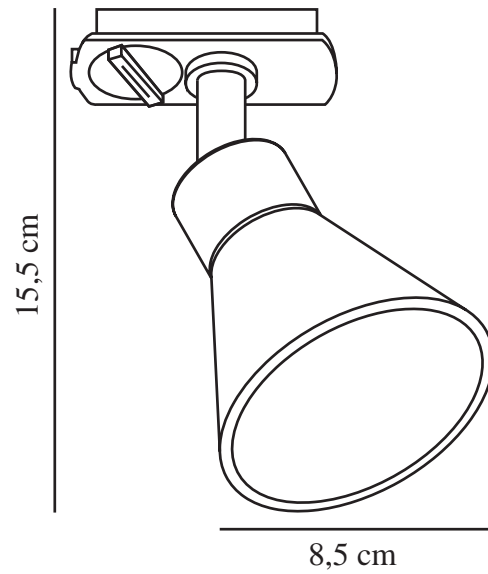

EIK LINK SPOT | RAILSISTEMEN | ZWART

2510389903

nordlux®

Spanning (V): 220-240 Volt
IP-graad: IP20
Maximaal lampvermogen (W):
35W
Klasse (Klasse 1, Klasse 2,
Klasse 3): Klasse 1
(Aardecontact)
Lampfitting: GU10
Parallele verbinding: False

Hoogte (cm): 15.5
Breedte (cm): 11
Diameter kap (cm): 8.5
Kantelhoek (°): 90
Draaihoek (°): 320

EAN: 5704924023231
TUN: 2427519
Artikelnummer: 2510389903

Stuks per masterdoos: 3
Hoogte verkoopdoos (cm): 11.5
Breedte verkoopdoos (cm): 13
Diepte verkoopdoos (cm): 9.5
Verkoopdoos inhoud m³ : 0.0014
Nettogewicht product (kg): 0.18

Primair materiaal: Metaal
Secundair materiaal: Plastic
Kleur: Zwart

- Klassiek design • Kantelbare en draibare lampkop
- Past op het Nordlux Link-systeem

Eik heeft een eenvoudige, eigentijdse stijl die in de meeste interieurs past. De lampkop kan kantelen en draaien, zodat je het licht kunt richten - perfect om bepaalde details in je interieur mooi uit te lichten. Past op het Nordlux Link-systeem waarop het snel en eenvoudig kan worden geïnstalleerd en kan worden verplaatst.