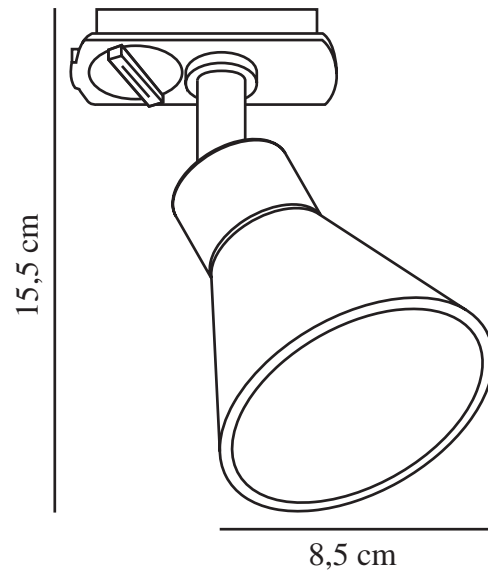

EIK LINK SPOT | SKINNESYSTEM | SORT

2510389903

nordlux®

Spenning (V): 220-240 Volt
IP-grad: IP20
Maksimal lysstyrke (W): 35W
Klasse (Klasse 1, Klasse 2, Klasse 3): Klasse 1
Pæresokkel: GU10
Parallellkobling: False

Primært materiale: Metal
Sekundært materiale: Plast
Farge: Sort

Høyde (cm): 15.5
Bredde (cm): 11
Skjerm diameter (cm): 8.5
Tiltvinkel (°): 90
Svingvinkel (°): 320

EAN: 5704924023231
TUN: 2427519
Artikkelnummer: 2510389903

Stk. per master box: 3
Høyde på salgseske (cm): 11.5
Bredde på salgseske (cm): 13
Dybde på salgseske (cm): 9.5
Volum i salgseske m³: 0.0014
Produktets nettovekt (kg): 0.18

- Klassisk design • Vippbart og vendbart lampehode
- Passer til Nordlux Link-systemet

Eik har en enkel og moderne stil som vil passe inn i de fleste interiører. Lampehodet kan vippes og vendes, noe som gir et retningsbestemt lys – perfekt når du ønsker å fremheve utvalgte detaljer i interiøret. Passer til Nordlux Link-systemet, der det raskt og enkelt kan monteres og flyttes.