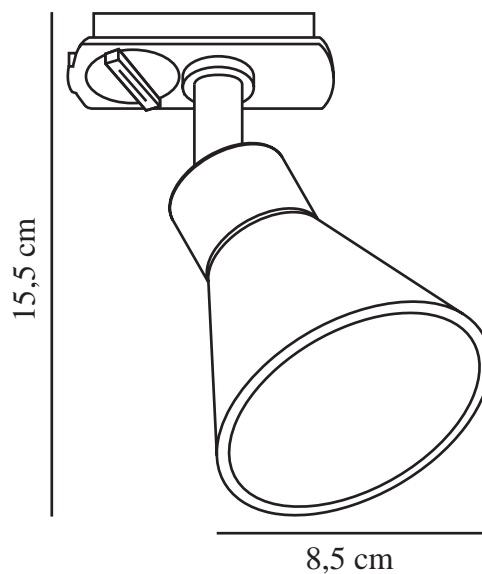

EIK LINK SPOT | SKENSYSTEM | SVART

2510389903

nordlux®

Spänning (V): 220-240 Volt
IP-grad: IP20
Maximal lampeffekt (W): 35W
Klass (Klass 1, Klass 2, Klass 3):
Klass 1 (Jordkontakt)
Lampfatning: GU10
Parallellkoppling: False

Primärt material: Metall
Sekundärt material: Plast
Färg: Svart

Höjd (cm): 15.5
Bredd (cm): 11
Skärmdiameter (cm): 8.5
Tiltningsvinkel (°): 90
Rotationsvinkel (°): 320

EAN: 5704924023231
TUN: 2427519
Artikelnummer: 2510389903

Antal per kolla: 3
Säljförpackning höjd (cm): 11.5
Säljförpackning bredd (cm): 13
Säljförpackning djup (cm): 9.5
Säljförpackning volym m³: 0.0014
Productens nettovikt (kg): 0.18

- Klassisk design • Vinkligningsbart och vridbart lamphuvud
- Passar Nordlux Link-system

Eik har en enkel, modern stil som passar in i de flesta inredningar. Lamphuvudet kan vinklas och vridas, vilket ger ett riktat ljus – perfekt för att belysa utvalda detaljer i din inredning. Passar Nordlux Link-systemet där den snabbt och enkelt kan installeras och flyttas.