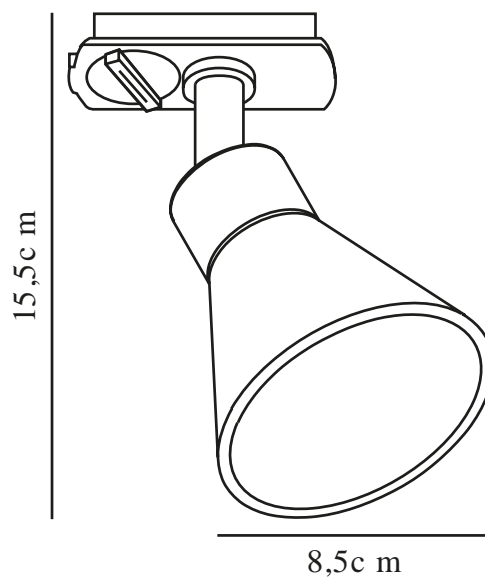

EIK LINK 3-KIT + 1M | SCHIENENSYSTEM | WEISS

nordlux®

2510399901

Spannung (V): 220-240 Volt
IP-Grad: IP20
Maximale Lampenleistung (W):
3X35W
Klasse (Klasse 1, Klasse 2,
Klasse 3): Klasse 1 (Geerdet)
Leuchtmittelsockel: GU10
Parallelschaltung: False

Hauptmaterial: Aluminium
Sekundärmaterial: Metall
Farbe: Weiss

Höhe (cm): 16
Breite (cm): 107
Schirmdurchmesser (cm): 8.5
Neigungswinkel (°): 90
Drehwinkel (°): 320

EAN: 5704924023286
TUN: 2427520
Artikelnummer: 2510399901
Stück pro Hauptkarton: 3

Verkaufsbox Höhe (cm): 111.5
Verkaufsbox Breite (cm): 12.8
Verkaufsbox Tiefe (cm): 10.3
Verkaufsbox Volumen m³ : 0.0147
Produkt Nettogewicht (kg): 0.91

- Klassisches Design • Neigbarer und drehbarer Lampenkopf
- Enthält drei Spots und eine Nordlux Link-Schiene (1 Meter)

Mit seinem schlichten, modernen Stil lässt sich Eik in nahezu in jede Inneneinrichtung integrieren. Der Leuchtenkopf ist neig- und drehbar und ermöglicht auf diese Weise ein direkt ausgerichtetes Licht – perfekt, um ausgewählte Details in Ihrem Interieur ins rechte Licht zu rücken. Enthält drei Spots und eine Nordlux Link-Schiene (1 Meter).