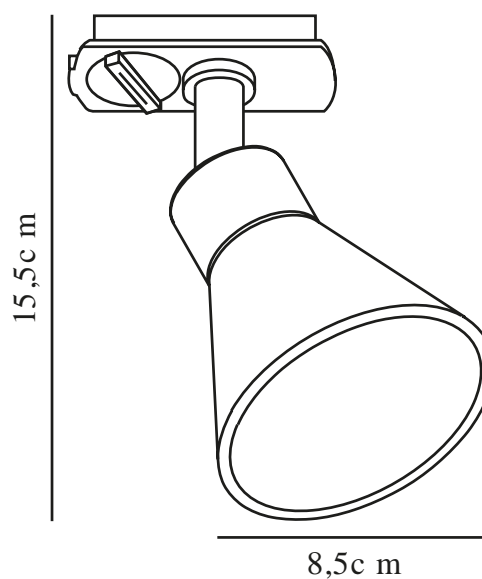

# EIK LINK 3-KIT + 1M | SKINNESYSTEM | HVID

2510399901

nordlux®

Spænding (V): 220-240 Volt  
IP-vurdering: IP20  
Maksimal pæreeffekt (W): 3X35W  
Klasse (klasse 1, klasse 2, klasse 3): Klasse 1 (Jord)  
Pærefatning: GU10  
Parallelforbindelse: False  
  
Primært materiale: Aluminium  
Sekundært materiale: Metal  
Farve: Hvid

Højde (cm): 16  
Bredde (cm): 107  
Skærm diameter (cm): 8.5  
Vippevinkel (°): 90  
Drejevinkel (°): 320  
  
EAN-nummer: 5704924023286  
TUN: 2427520  
Varenummer: 2510399901

Stk. pr. master-kasse: 3  
Salgskasse, højde (cm): 111.5  
Salgskasse, bredde (cm): 12.8  
Salgskasse, dybde (cm): 10.3  
Salgskasse, volumen (m<sup>3</sup>): 0.0147  
Nettovægt af produkt (kg): 0.91

- Klassisk design • Vipbart og drejeligt lampehoved
- Består af tre spots og en Nordlux Link-skinne (1 meter)

Eik har en stilren, nutidig stil, der vil passe ind i de fleste boligindretninger. Lampehovedet kan vippe og drejes, hvilket giver et retningsbestemt lys – perfekt til at fremhæve udvalgte detaljer i dit hjem. Består af tre spots og en Nordlux Link-skinne (1 meter).