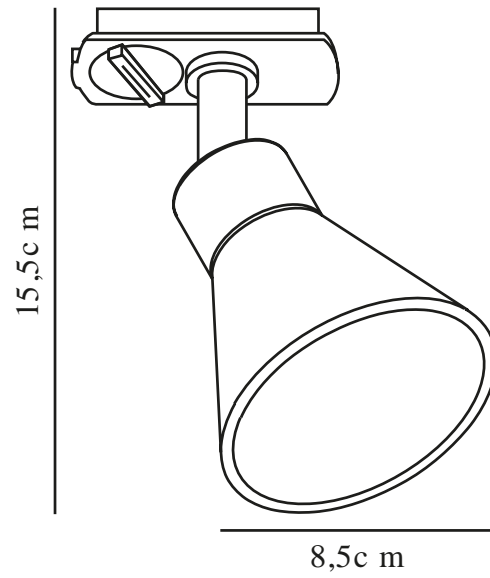

EIK LINK 3-KIT + 1M | [RAIL] | [WHITE]

2510399901

nordlux®

: 220-240 Volt
: IP20
: 3X35W
: GU10
: False

: 16
: 107
: 8.5