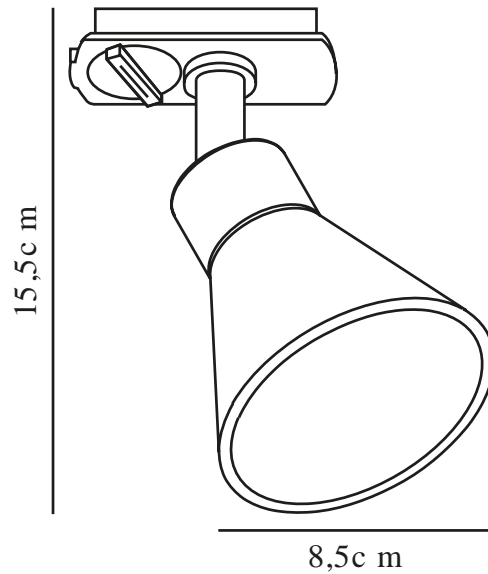

EIK LINK 3-KIT + 1M | RAILSISTEMEN | WIT

2510399901

nordlux®

Spanning (V): 220-240 Volt
IP-graad: IP20
Maximaal lampvermogen (W):
3X35W
Klasse (Klasse 1, Klasse 2,
Klasse 3): Klasse 1
(Aardecontact)
Lampfitting: GU10
Parallele verbinding: False

Hoogte (cm): 16
Breedte (cm): 107
Diameter kap (cm): 8.5
Kantelhoek (°): 90
Draaihoek (°): 320

EAN: 5704924023286
TUN: 2427520
Artikelnummer: 2510399901

Stuks per masterdoos: 3
Hoogte verkoopdoos (cm): 111.5
Breedte verkoopdoos (cm): 12.8
Diepte verkoopdoos (cm): 10.3
Verkoopdoos inhoud m³ : 0.0147
Nettogewicht product (kg): 0.91

Primair materiaal: Aluminium
Secundair materiaal: Metaal
Kleur: Wit

- Klassiek design • Kantelbare en draaibare lampkop
- Inclusief drie spots en één Nordlux Link-rail (1 meter)

Eik heeft een eenvoudige, eigentijdse stijl die in de meeste interieurs past. De lampkop kan kantelen en draaien, zodat je het licht kunt richten - perfect om bepaalde details in je interieur mooi uit te lichten. Inclusief drie spots en één Nordlux Link-rail (1 meter).