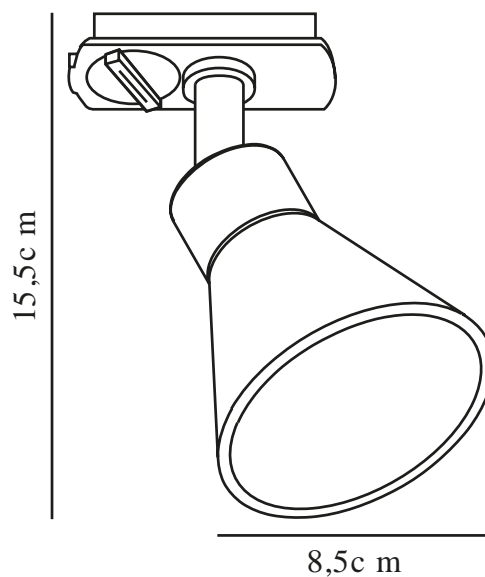

EIK LINK 3-KIT + 1M | SKENSYSTEM | VIT

2510399901

nordlux®

Spänning (V): 220-240 Volt

IP-grad: IP20

Maximal lampeffekt (W): 3X35W

Klass (Klass 1, Klass 2, Klass 3):

Klass 1 (Jordkontakt)

Lampfatning: GU10

Parallellkoppling: False

Primärt material: Aluminium

Sekundärt material: Metall

Färg: Vit

Höjd (cm): 16

Bredd (cm): 107

Skärmdiameter (cm): 8.5

Tiltningsvinkel (°): 90

Rotationsvinkel (°): 320

EAN: 5704924023286

TUN: 2427520

Artikelnummer: 2510399901

Antal per kolla: 3

Säljförpackning höjd (cm): 111.5

Säljförpackning bredd cm: 12.8

Säljförpackning djup (cm): 10.3

Säljförpackning volym m³: 0.0147

Productens nettovikt (kg): 0.91

- Klassisk design • Vinklignsbart och vridbart lamphuvud
- Innehåller tre spotlights och en Nordlux Link-skena (1 meter)

Eik har en enkel, modern stil som passar in i de flesta inredningar. Lamphuvudet kan vinklas och vridas, vilket ger ett riktat ljus – perfekt för att belysa utvalda detaljer i din inredning. Innehåller tre spotlights och en Nordlux Link-skena (1 meter).