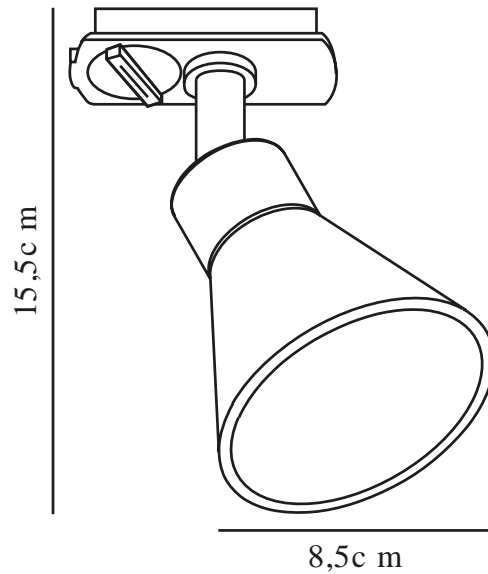

# EIK LINK 3-KIT + 1M | SCHIENENSYSTEM | SCHWARZ

2510399903

nordlux®

Spannung (V): 220-240 Volt  
IP-Grad: IP20  
Maximale Lampenleistung (W):  
3x35W  
Klasse (Klasse 1, Klasse 2,  
Klasse 3): Klasse 1 (Geerdet)  
Leuchtmittelsockel: GU10  
Parallelschaltung: False

Hauptmaterial: Aluminium  
Sekundärmaterial: Metall  
Farbe: Schwarz

Höhe (cm): 16  
Breite (cm): 107  
Schirmdurchmesser (cm): 8.5  
Neigungswinkel (°): 90  
Drehwinkel (°): 320

EAN: 5704924023293  
TUN: 2427521  
Artikelnummer: 2510399903  
Stück pro Hauptkarton: 3

Verkaufsbox Höhe (cm): 111.5  
Verkaufsbox Breite (cm): 12.8  
Verkaufsbox Tiefe (cm): 10.3  
Verkaufsbox Volumen m³ : 0.0147  
Produkt Nettogewicht (kg): 0.91

- Klassisches Design • Neigbarer und drehbarer Lampenkopf
- Enthält drei Spots und eine Nordlux Link-Schiene (1 Meter)

Mit seinem schlichten, modernen Stil lässt sich Eik in nahezu in jede Inneneinrichtung integrieren. Der Leuchtenkopf ist neig- und drehbar und ermöglicht auf diese Weise ein direkt ausgerichtetes Licht – perfekt, um ausgewählte Details in Ihrem Interieur ins rechte Licht zu rücken. Enthält drei Spots und eine Nordlux Link-Schiene (1 Meter).