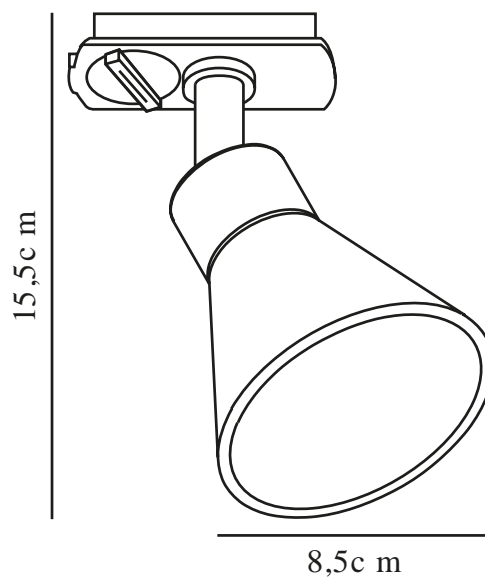

EIK LINK 3-KIT + 1M | SKINNESYSTEM | SORT

2510399903

nordlux®

Spænding (V): 220-240 Volt
IP-vurdering: IP20
Maksimal pæreeffekt (W): 3x35W
Klasse (klasse 1, klasse 2, klasse 3): Klasse 1 (Jord)
Pærefatning: GU10
Parallelforbindelse: False
Primært materiale: Aluminium
Sekundært materiale: Metal
Farve: Sort

Højde (cm): 16
Bredde (cm): 107
Skærm diameter (cm): 8.5
Vippevinkel (°): 90
Drejevinkel (°): 320
EAN-nummer: 5704924023293
TUN: 2427521
Varenummer: 2510399903

Stk. pr. master-kasse: 3
Salgskasse, højde (cm): 111.5
Salgskasse, bredde (cm): 12.8
Salgskasse, dybde (cm): 10.3
Salgskasse, volumen (m³) : 0.0147
Nettovægt af produkt (kg): 0.91

- Klassisk design • Vipbart og drejeligt lampehoved
- Består af tre spots og en Nordlux Link-skinne (1 meter)

Eik har en stilren, nutidig stil, der vil passe ind i de fleste boligindretninger. Lampehovedet kan vippe og drejes, hvilket giver et retningsbestemt lys – perfekt til at fremhæve udvalgte detaljer i dit hjem. Består af tre spots og en Nordlux Link-skinne (1 meter).