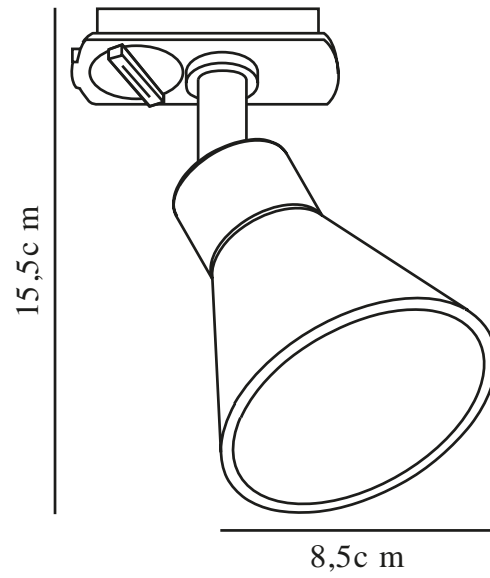

EIK LINK 3-KIT + 1M | [RAIL] | [BLACK]

2510399903

nordlux®

: 220-240 Volt
: IP20
: 3x35W
: GU10
: False

: 16
: 107
: 8.5