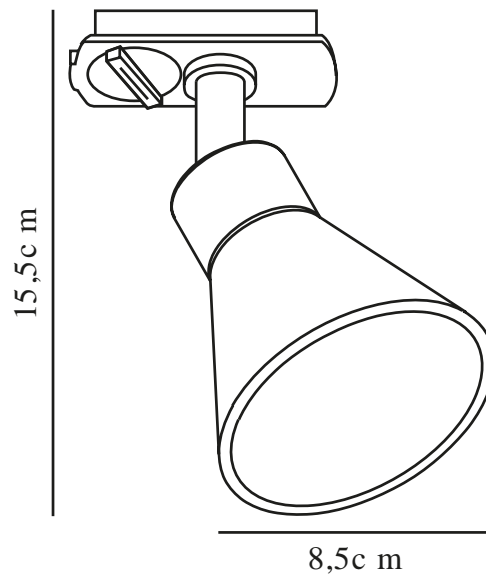

EIK LINK 3-KIT + 1M | LUMINAIRE SUR RAIL | NOIR nordlux®

2510399903

Tension (V): 220-240 Volt
Protection IP: IP20
Puissance maximale de l'ampoule (W): 3x35W
Classe (Classe 1, Classe 2, Classe 3): Classe 1 (Prise de terre)
Culot d'ampoule: GU10
Connexion parallèle: False

Matière première: Aluminium
Matériau secondaire: Métal
Couleur: Noir

Largeur (cm): 107
Diamètre de l'abat-jour (cm): 8.5
Angle de basculement (°): 90
Angle de rotation (°): 320

EAN: 5704924023293
TUN: 2427521
Numéro d'article: 2510399903
Pièces par unité d'emballage: 3
Hauteur de la boîte de vente (cm): 111.5
Largeur de la boîte de vente (cm): 12.8

Profondeur de la boîte de vente (cm): 10.3
Volume de la boîte de vente m³: 0.0147
Poids net du produit (kg): 0.91

Hauteur (cm): 16

- Design classique • Tête d'éclairage inclinable et orientable
- Comprend trois spots et un rail Nordlux Link (1 mètre)

Eik présente un style simple et contemporain qui s'intègre dans la plupart des intérieurs. La tête d'éclairage est inclinable et orientable, ce qui permet d'obtenir une lumière directionnelle, parfaite pour mettre en valeur certains détails de votre intérieur. Comprend trois spots et un rail Nordlux Link (1 mètre).