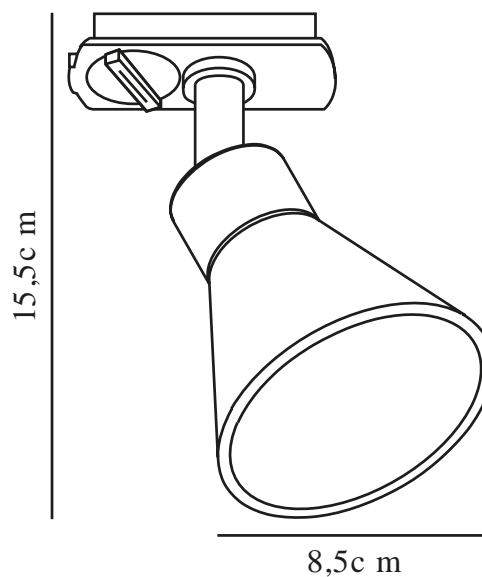

EIK LINK 3-KIT + 1M | RAILSISTEMEN | ZWART

2510399903

nordlux®

Spanning (V): 220-240 Volt
IP-graad: IP20
Maximaal lampvermogen (W):
3x35W
Klasse (Klasse 1, Klasse 2,
Klasse 3): Klasse 1
(Aardecontact)
Lampfitting: GU10
Parallele verbinding: False

Hoogte (cm): 16
Breedte (cm): 107
Diameter kap (cm): 8.5
Kantelhoek (°): 90
Draaihoek (°): 320

EAN: 5704924023293
TUN: 2427521
Artikelnummer: 2510399903

Stuks per masterdoos: 3
Hoogte verkoopdoos (cm): 111.5
Breedte verkoopdoos (cm): 12.8
Diepte verkoopdoos (cm): 10.3
Verkoopdoos inhoud m³ : 0.0147
Nettogewicht product (kg): 0.91

Primair materiaal: Aluminium
Secundair materiaal: Metaal
Kleur: Zwart

- Klassiek design • Kantelbare en draaibare lampkop
- Inclusief drie spots en één Nordlux Link-rail (1 meter)

Eik heeft een eenvoudige, eigentijdse stijl die in de meeste interieurs past. De lampkop kan kantelen en draaien, zodat je het licht kunt richten - perfect om bepaalde details in je interieur mooi uit te lichten. Inclusief drie spots en één Nordlux Link-rail (1 meter).