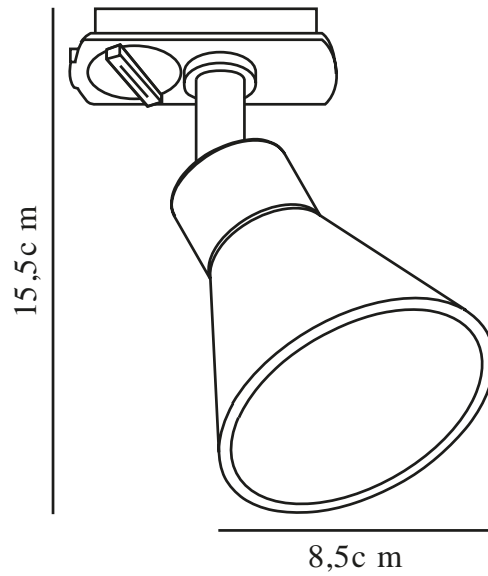

EIK LINK 3-KIT + 1M | SKINNESYSTEM | SORT

2510399903

nordlux®

Spenning (V): 220-240 Volt
IP-grad: IP20
Maksimal lysstyrke (W): 3x35W
Klasse (Klasse 1, Klasse 2,
Klasse 3): Klasse 1
Pæresokkel: GU10
Parallellkobling: False

Primært materiale: Aluminium
Sekundært materiale: Metal
Farge: Sort

Høyde (cm): 16
Bredde (cm): 107
Skjerm diameter (cm): 8.5
Tiltvinkel (°): 90
Svingvinkel (°): 320

EAN: 5704924023293
TUN: 2427521
Artikkelnummer: 2510399903

Stk. per master box: 3
Høyde på salgseske (cm): 111.5
Bredde på salgseske (cm): 12.8
Dybde på salgseske (cm): 10.3
Volum i salgseske m³: 0.0147
Produktets nettovekt (kg): 0.91

- Klassisk design • Vippbart og vendbart lampehode
- Tre spotter og en Nordlux Link-skinne (1 meter) følger med

Eik har en enkel og moderne stil som vil passe inn i de fleste interiører. Lampehodet kan vippest og vendes, noe som gir et retningsbestemt lys – perfekt når du ønsker å fremheve utvalgte detaljer i interiøret. Tre spotter og en Nordlux Link-skinne (1 meter) følger med.