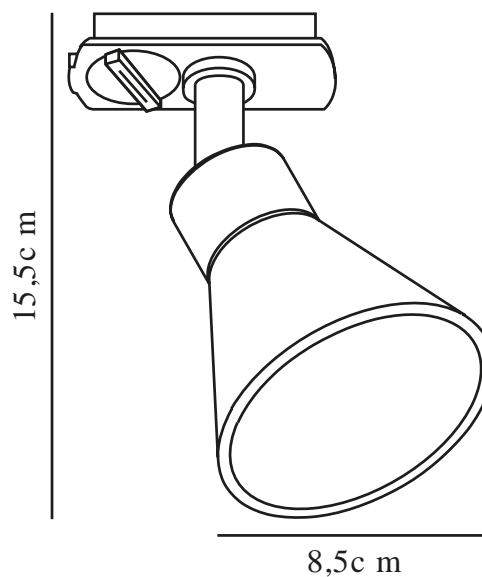

# EIK LINK 3-KIT + 1M | SKENSYSTEM | SVART

2510399903

nordlux®

Spänning (V): 220-240 Volt  
IP-grad: IP20  
Maximal lampeffekt (W): 3x35W  
Klass (Klass 1, Klass 2, Klass 3):  
Klass 1 (Jordkontakt)  
Lampfatning: GU10  
Parallellkoppling: False

Primärt material: Aluminium  
Sekundärt material: Metall  
Färg: Svart

Höjd (cm): 16  
Bredd (cm): 107  
Skärmdiameter (cm): 8.5  
Tiltningvinkel (°): 90  
Rotationsvinkel (°): 320

EAN: 5704924023293  
TUN: 2427521  
Artikelnummer: 2510399903

Antal per kolla: 3  
Säljförpackning höjd (cm): 111.5  
Säljförpackning bredd cm: 12.8  
Säljförpackning djup (cm): 10.3  
Säljförpackning volym m<sup>3</sup>: 0.0147  
Productens nettovikt (kg): 0.91

- Klassisk design • Vinklignbart och vridbart lamphuvud
- Innehåller tre spotlights och en Nordlux Link-skena (1 meter)

Eik har en enkel, modern stil som passar in i de flesta inredningar. Lamphuvudet kan vinklas och vridas, vilket ger ett riktat ljus – perfekt för att belysa utvalda detaljer i din inredning. Innehåller tre spotlights och en Nordlux Link-skena (1 meter).