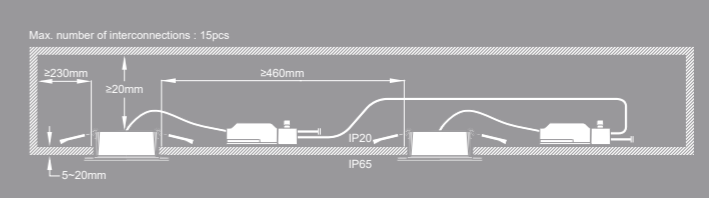

ENERGY
Nordlux
2510400101

A
B
C
D
E
F
G

5 kWh/1000h

2021/10/10/15

ENERGY
Nordlux
2510400101

A
B
C
D
E
F
G

5 kWh/1000h

2021/10/10/15

OLEA IP65
Item N°: 2510400101
Db: 2427479
Hvid/Weiss/White
Vit/Blanc/Wit

Lumen	345lm
Dimmability	Non-dimmable
Wattage	LED 4.4W
Light source	Fixed LED Module
CCT	2700K Warm white
IP class	IP65
Lifetime	30 000 hours
Voltage	220-240V - 50Hz
Class	Class II
Beam angle	110°
CRI	90
Mercury/Hg	0mg
Material	Plastic

www.nordlux.com
Nordlux A/S · Østergade 34 · DK-5000 Ålborg

5 704924 023248

FR
ÉLÉMENTS D'EMBALLAGE
BAC DE LUMÈRES

FR
Cet appareil se recycle

FR
A DÉPOSER EN MAGASIN EN DÉCHÈTERIE
OU

FR
A DÉPOSER EN MAGASIN EN DÉCHÈTERIE

Points de collecte sur www.qualiteelectrotechnique.fr
Privileges la réparation ou le don de votre appareil !

AAD: 25102024 YK

Height x Width x Depth COLOR BOX (CB)	NET WEIGHT COLOR BOX (KG)
28.5x10x7.8 CM	0.069 KG
GROSS WEIGHT COLOR BOX (KG)	VOLUME COLOR BOX (CBM)
0.359 KG	0.0022 CBM

Nordlux UK
Unit 22, Deanfield Court
BB7 1QS Clitheroe Lancashire
01200422777