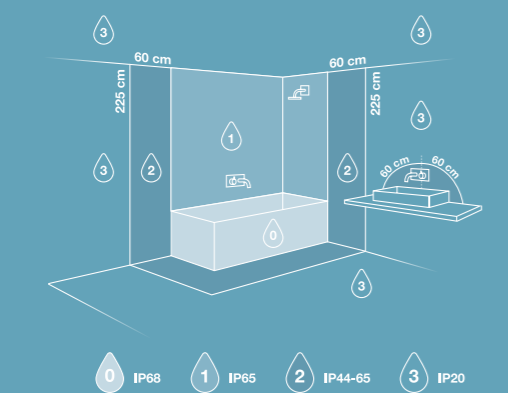

250g灰底白板纸+110g高强E瓦+140g牛卡 100×78×285mm 展开尺寸440×375 开窗65×185_覆亚膜/开窗贴PET片基

- Egnet til indendørs brug
  Geared for indoor
  Suitable for indoor
  Ubrugt til anvendelse i rummet
  Indoors use is not recommended
  Geschikt voor binnen
- Parallelmontage muligt
  Parallelmontage möglich
  Parallel arrangement possible
  Montage en parallèle possible
  Parallel kit doovertuiging mogelijk
- Hoofdiameter 68-72mm
  Einbaudiameter 68-72mm
  Hole diameter 68-72mm
  Hölediameter 68-72mm
  Diamètre de perçage 68-72mm
  Kruisw. (aanspandoormeter) 68-72mm
- Easy connector
- IP68
- IP65
- IP44-65
- IP20
- CE
- UK CA

- 345 LUMEN 360 4.4W
- 5 YEAR LED GUARANTEE
- RA90 NATURAL LIGHT
- PARALLEL CONNECTION
- BATHROOM SAFE
- BEAM ANGLE 110°

3-KIT

- 345 LUMEN 360 4.4W
- 5 YEAR LED GUARANTEE
- RA90 NATURAL LIGHT
- PARALLEL CONNECTION
- BATHROOM SAFE
- BEAM ANGLE 110°

3-KIT