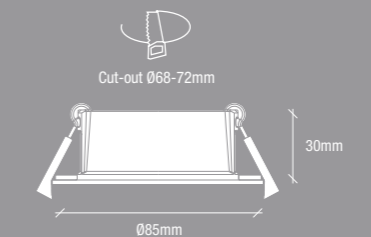

ENERGY
Nordlux
2510400101

A
B
C
D
E
F
G

5 kWh/1000h

2021/10/10/15

ENERGY
Nordlux
2510400101

A
B
C
D
E
F
G

5 kWh/1000h

2021/10/10/15

OLEA IP65
Item N°: 2510400101
Db: 2427479
Hvid/Weiss/White
Vit/Blanc/Wit

Lumen	345lm
Dimmability	Non-dimmable
Wattage	LED 4.4W
Light source	Fixed LED Module
CCT	2700K Warm white
IP class	IP65
Lifetime	30 000 hours
Voltage	220-240V - 50Hz
Class	Class II
Beam angle	110°
CRI	90
Mercury/Hg	0mg
Material	Plastic

www.nordlux.com
Nordlux A/S · Østergade 34 · DK-5000 Ålborg

5 704924 023248

FR
ÉLÉMENTS D'EMBALLAGE
BAC DE LUMÈRES

FR
Cet appareil se recycle

FR
A DÉPOSER EN MAGASIN EN DÉCHÈTERIE
OU

FR
A DÉPOSER EN MAGASIN EN DÉCHÈTERIE

Points de collecte sur www.qualiteelectrotechnique.fr
Privileges la réparation ou le don de votre appareil !

AAD: 25102024 YK

Height x Width x Depth COLOR BOX (CB)	NET WEIGHT COLOR BOX (KG)
28.5x10x7.8 CM	0.069 KG
GROSS WEIGHT COLOR BOX (KG)	VOLUME COLOR BOX (CBM)
0.359 KG	0.0022 CBM

Nordlux UK
Unit 22, Deanfield Court
BB7 1QS Clitheroe Lancashire
01200422777