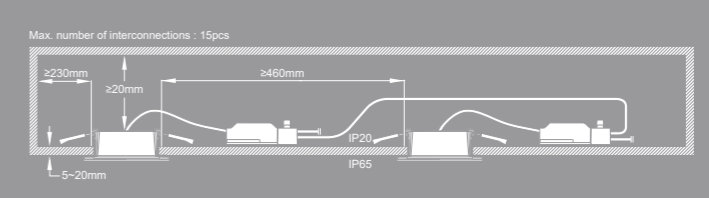

OLEA IP65
Item N°: 2510400101
Db: 2427479
Hvid/Weiss/White
Vit/Blanc/Wit

345 LUMEN OF THE WHOLE LAMP
550 LUMEN OF LIGHT SOURCE (360°)

Lumen	345lm
Dimmability	Non-dimmable
Wattage	LED 4,4W
Light source	Fixed LED Module
CCT	2700K Warm white
IP class	IP65
Lifetime	30 000 hours
Voltage	220-240V - 50Hz
Class	Class II
Beam angle	110°
CRI	90
Mercury/Hg	0mg
Material	Plastic

Cet appareil se recycle
A DÉPOSER EN MAGASIN EN DÉPOSER EN DÉCHÈTERIE
Points de collecte sur www.qualiteelectromechanique.fr
Privileguez la réparation ou le don de votre appareil !

AAD: 09122025 YK

Height x Width x Depth COLOR BOX (CM)	NET WEIGHT COLOR BOX (KG)
28.5x10x7.8	0.069
GROSS WEIGHT COLOR BOX (KG)	VOLUME COLOR BOX (CBM)
0.359	0.0022

Nordlux UK
Unit 22, Deanfield Court
BB7 1QS Clitheroe Lancashire
01200422777